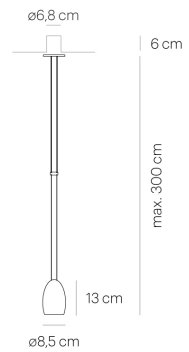

OH IN china LED

COC01-8

TECHNISCHE DATEN

Fassung / Leuchtmittel	LED
Montageart	Abhängung
Lichtaustritt	direkt
Leuchtenlichtstrom	500 lm
Farbtemperatur	2700 K
Farbwiedergabeindex (Ra)	> 90
Nennspannung von/bis	120-240 V
Werkstoff	Aluminium
Netzfrequenz	50/60 Hz
Leistungsaufnahme (max.)	11 W
Betriebsgerät	Treiber
Schutzklasse	I
Werkstoff des Leuchenschirms	Bone-China Porzellan
Energieeffizienz	A - A++
Dimmbar	Ja
Art der Dimmung	Phasenabschnitt (elektronisch)
Mit Dimmer	Ja
Höhe	130 mm
Durchmesser	85 mm
Einbautiefe	60 mm
Einbaudurchmesser	68 mm
Höhenverstellbar	Ja
Pendellänge von/bis	-/2000 mm
Nettogewicht	0,00 kg
Sonderlänge möglich	Nein

OH IN china LED COC01-8

TECHNICAL SPECIFICATIONS

Lamp holder	LED
Mounting method	Pendant
Light emission	direct
Luminaire luminous flux	500 lm
Colour temperature	2700 K
Colour rendering index (CRI)	> 90
Basic material	aluminium
Rated voltage (range)	120-240 V
Power frequency	50/60 Hz
Power consumption (maximum)	11 W
Type of lamp control gear	Driver
Protection class	I
Lampshade material	bone-china porcelain
Energy efficiency	A - A++
Dimmable	Yes
Type of Dimmer	Phase cutting (electronic)
With dimmer	Yes
Height	130 mm
Diameter	85 mm
Mounting depth	60 mm
Height adjustable	Yes
Mounting diameter	68 mm
Suspension length	-/2000 mm
Net weight	0,00 kg
Custom length	No