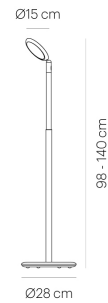

PARROT orange
LP10-4

warmDIM

TECHNISCHE DATEN

Fassung / Leuchtmittel	LED
warmDIM	Ja
Leuchtenlichtstrom	800 lm
Farbtemperatur	2700 K
Farbwiedergabeindex (Ra)	> 90
Nennspannung von/bis	120-240 V
Leistungsaufnahme (max.)	10 W
Energieeffizienz	A - A++
Dimmbar	Ja
Art der Dimmung	Integrierter Taster