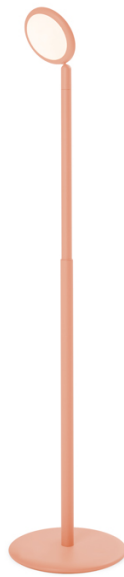

PARROT orange

LP10-4

PARROT ist wie ein guter Freund.

Als mobile Akku-Leuchte, mit höhenverstellbarem Schaft und mit einem Kopf der sich wie ein Vogel drehen und neigen lässt, bietet sie ein hohes Maß an Variabilität und Mobilität.

PARROT orange
LP10-4

warmDIM

TECHNISCHE DATEN

Fassung / Leuchtmittel	LED
warmDIM	Ja
Leuchtenlichtstrom	800 lm
Farbtemperatur	2700 K
Farbwiedergabeindex (Ra)	> 90
Nennspannung von/bis	120-240 V
Leistungsaufnahme (max.)	10 W
Energieeffizienz	A - A++
Dimmbar	Ja
Art der Dimmung	Integrierter Taster

PARROT orange

LP10-4

PARROT is like a good friend.

As a mobile, battery powered luminaire, with height-adjustable body and with a head that can rotate and tilt, PARROT offers a high degree of variability and mobility.