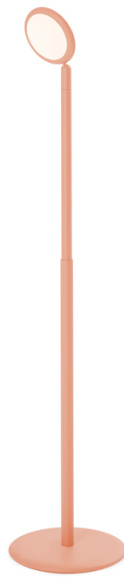

PARROT orange

LP10-4

PARROT ist wie ein guter Freund.

Als mobile Akku-Leuchte, mit höhenverstellbarem Schaft und mit einem Kopf der sich wie ein Vogel drehen und neigen lässt, bietet sie ein hohes Maß an Variabilität und Mobilität.

PARROT orange
LP10-4

warmDIM

TECHNISCHE DATEN

Fassung / Leuchtmittel	LED
warmDIM	Ja
Leuchtenlichtstrom	800 lm
Farbtemperatur	2700 K
Farbwiedergabeindex (Ra)	> 90
Nennspannung von/bis	120-240 V
Leistungsaufnahme (max.)	10 W
Energieeffizienz	A - A++
Dimmbar	Ja
Art der Dimmung	Integrierter Taster

PARROT orange

LP10-4

PARROT is like a good friend.

As a mobile, battery powered luminaire, with height-adjustable body and with a head that can rotate and tilt, PARROT offers a high degree of variability and mobility.

PARROT orange

LP10-4

PARROT est comme un ami.

Luminaire mobile et muni d'une batterie, tige réglable en hauteur et d'une tête qui s'oriente et s'incline comme celle d'un oiseau, PARROT offre de nombreuses possibilités d'utilisations et peut être aisément déplacé.