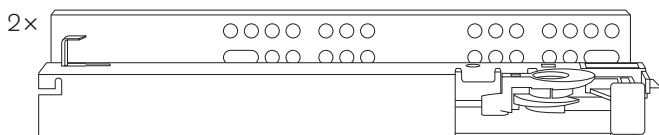

Do not use an electric screwdriver to assemble.

電動ドライバーは使用しないでください。

Svenska

Denna bokhylla skapades ursprungligen 1949 av den svenska arkitekten och designern Nisse Strinning. Formgivningen är upphovsrättsligt skyddad. Varumärket STRING® tillhör String Furniture AB, Sverige, och är registrerat eller har pågående ansökningar i flera länder över hela världen.

För att undvika nedböjning rekommenderas max. 15 kg jämnt fördelad last på 78 cm hyllplan och 25 kg på 58 cm breda hyllplan.

English

This bookshelf was originally created 1949 by the Swedish designer Nisse Strinning. This design is protected by copyright. The trademark STRING® is a trademark of String Furniture AB, Sweden, and it is registered or has pending applications in several countries throughout the world.

To avoid flex we recommend max. 15 kg/33 lbs. evenly spread load on 78 cm/31" wide shelves and 25 kg/55 lbs. on 58 cm/23" wide shelves.

Deutsch

Dieses Bücherregal wurde 1949 ursprünglich von dem schwedischen Architekten und Designer Nisse Strinning gestaltet. Das Design ist urheberrechtlich geschützt. Das Warenzeichen STRING® ist Eigentum von String Furniture AB, Schweden, und ist in mehreren Ländern weltweit eingetragen oder es sind entsprechende Anträge anhängig.

Um Durchbiegung zu vermeiden, wird eine gleichmäßig verteilte Belastung von max. 15 kg pro 78 cm breitem Regalboden und 25 kg pro 58 cm breitem Regalboden empfohlen.

日本語

このシェルフは1949年にスウェーデン人建築家ニルス・ストリニングによってデザインされました。シェルフの意匠は著作権によって保護されています。また STRING® は、String Furniture AB (スウェーデン) の登録商標です。商標は世界各国で登録済または登録申請中です。

シェルフの耐荷重は幅 78cm に対し 15kg、幅 58cm に対し 25kg を推奨しています。