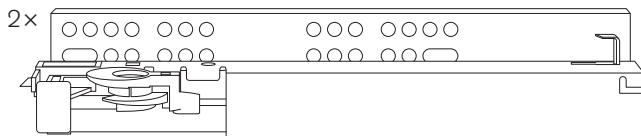

Do not use an electric screwdriver to assemble.

電動ドライバーは使用しないでください。

Svenska

Denna bokhylla skapades ursprungligen 1949 av den svenska arkitekten och designern Nisse Strinning. Formgivningen är upphovsrättsligt skyddad. Varumärket STRING® tillhör String Furniture AB, Sverige, och är registrerat eller har pågående ansökningar i flera länder över hela världen.

För att undvika nedböjning rekommenderas max. 15 kg jämnt fördelad last på 78 cm hyllplan och 25 kg på 58 cm breda hyllplan.

English

This bookshelf was originally created 1949 by the Swedish designer Nisse Strinning. This design is protected by copyright. The trademark STRING® is a trademark of String Furniture AB, Sweden, and it is registered or has pending applications in several countries throughout the world.

To avoid flex we recommend max. 15 kg/33 lbs. evenly spread load on 78 cm/31" wide shelves and 25 kg/55 lbs. on 58 cm/23" wide shelves.

Deutsch

Dieses Bücherregal wurde 1949 ursprünglich von dem schwedischen Architekten und Designer Nisse Strinning gestaltet. Das Design ist urheberrechtlich geschützt. Das Warenzeichen STRING® ist Eigentum von String Furniture AB, Schweden, und ist in mehreren Ländern weltweit eingetragen oder es sind entsprechende Anträge anhängig.

Um Durchbiegung zu vermeiden, wird eine gleichmäßig verteilte Belastung von max. 15 kg pro 78 cm breitem Regalboden und 25 kg pro 58 cm breitem Regalboden empfohlen.

日本語

このシェルフは1949年にスウェーデン人建築家ニルス・ストリニングによってデザインされました。シェルフの意匠は著作権によって保護されています。また STRING® は、String Furniture AB (スウェーデン) の登録商標です。商標は世界各国で登録済または登録申請中です。

シェルフの耐荷重は幅 78cm に対し 15kg、幅 58cm に対し 25kg を推奨しています。