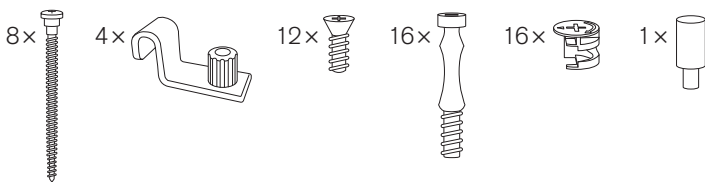

Chest of drawers

Lådurts
Schubladenelement
チェスト

string®

Do not use an electric screwdriver to assemble.

電動ドライバーは使用しないでください。

Svenska

Denna bokhylla skapades ursprungligen 1949 av den svenska arkitekten och designern Nisse Strinning. Formgivningen är upphovsrättsligt skyddad. Varumärket STRING® tillhör String Furniture AB, Sverige, och är registrerat eller har pågående ansökningar i flera länder över hela världen.

För att undvika nedböjning rekommenderas max. 15 kg jämnt fördelad last på 78 cm hyllplan och 25 kg på 58 cm breda hyllplan.

English

This bookshelf was originally created 1949 by the Swedish designer Nisse Strinning. This design is protected by copyright. The trademark STRING® is a trademark of String Furniture AB, Sweden, and it is registered or has pending applications in several countries throughout the world.

To avoid flex we recommend max. 15 kg/33 lbs. evenly spread load on 78 cm/31" wide shelves and 25 kg/55 lbs. on 58 cm/23" wide shelves.

Deutsch

Dieses Bücherregal wurde 1949 ursprünglich von dem schwedischen Architekten und Designer Nisse Strinning gestaltet. Das Design ist urheberrechtlich geschützt. Das Warenzeichen STRING® ist Eigentum von String Furniture AB, Schweden, und ist in mehreren Ländern weltweit eingetragen oder es sind entsprechende Anträge anhängig.

Um Durchbiegung zu vermeiden, wird eine gleichmäßig verteilte Belastung von max. 15 kg pro 78 cm breitem Regalboden und 25 kg pro 58 cm breitem Regalboden empfohlen.

日本語

このシェルフは1949年にスウェーデン人建築家ニルス・ストリニングによってデザインされました。シェルフの意匠は著作権によって保護されています。また STRING® は、String Furniture AB (スウェーデン) の登録商標です。商標は世界各国で登録済または登録申請中です。