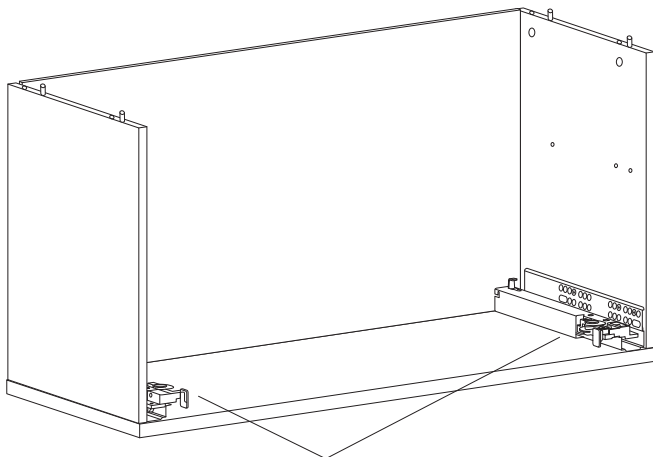

Um Durchbiegung zu vermeiden, wird eine gleichmäßig verteilte Belastung von max. 15 kg pro 78 cm breitem Regalboden und 25 kg pro 58 cm breitem Regalboden empfohlen.

日本語

このシェルフは1949年にスウェーデン人建築家ニルス・ストリニングによってデザインされました。シェルフの意匠は著作権によって保護されています。また STRING® は、String Furniture AB (スウェーデン) の登録商標です。商標は世界各国で登録済または登録申請中です。

シェルフの耐荷重は幅 78cm に対し 15kg、幅 58cm に対し 25kg を推奨しています。

1

2

3

4

5

6x

6