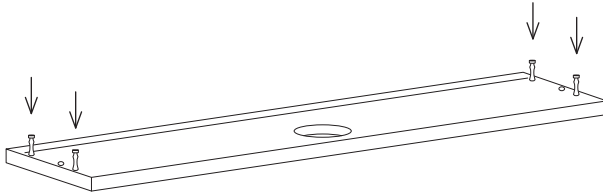

Um Durchbiegung zu vermeiden, wird eine gleichmäßig verteilte Belastung von max. 15 kg pro 78 cm breitem Regalboden und 25 kg pro 58 cm breitem Regalboden empfohlen.

日本語

このシェルフは1949年にスウェーデン人建築家ニルス・ストリニングによってデザインされました。シェルフの意匠は著作権によって保護されています。また STRING® は、String Furniture AB (スウェーデン) の登録商標です。商標は世界各国で登録済または登録申請中です。

シェルフの耐荷重は幅 78cm に対し 15kg、幅 58cm に対し 25kg を推奨しています。

1

2

3

4

5

6x

6

6x

7

8

9 x 2

4 x

10 x 2

4 x

11 x 2

12 x 2

13 x 2

14

16

17

Plex