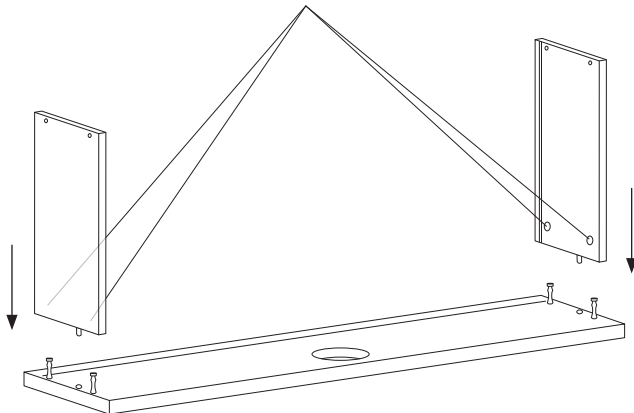

Um Durchbiegung zu vermeiden, wird eine gleichmäßig verteilte Belastung von max. 15 kg pro 78 cm breitem Regalboden und 25 kg pro 58 cm breitem Regalboden empfohlen.

日本語

このシェルフは1949年にスウェーデン人建築家ニルス・ストリニングによってデザインされました。シェルフの意匠は著作権によって保護されています。また STRING® は、String Furniture AB (スウェーデン) の登録商標です。商標は世界各国で登録済または登録申請中です。

6x

7

8

9 x 2

4 x

10 x 2

4 x

11 x 2

12 x 2

13 x 2

14

16

17

Plex