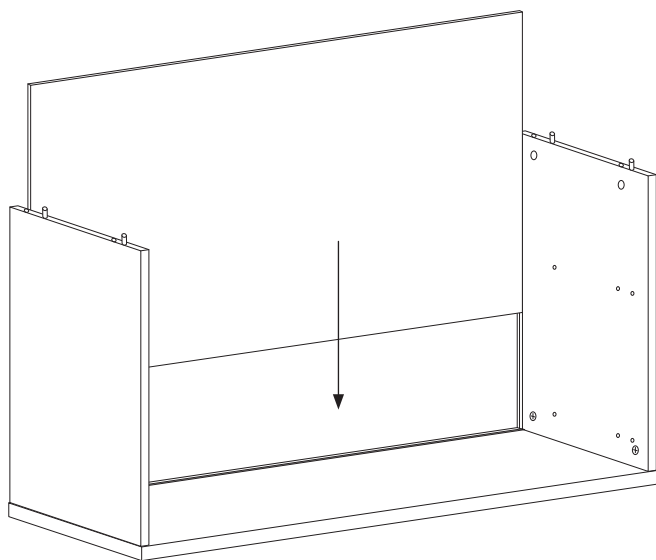

Um Durchbiegung zu vermeiden, wird eine gleichmäßig verteilte Belastung von max. 15 kg pro 78 cm breitem Regalboden und 25 kg pro 58 cm breitem Regalboden empfohlen.

日本語

このシェルフは1949年にスウェーデン人建築家ニルス・ストリニングによってデザインされました。シェルフの意匠は著作権によって保護されています。また STRING® は、String Furniture AB (スウェーデン) の登録商標です。商標は世界各国で登録済または登録申請中です。

シェルフの耐荷重は幅 78cm に対し 15kg、幅 58cm に対し 25kg を推奨しています。

1

2

3

4

5

6x

6