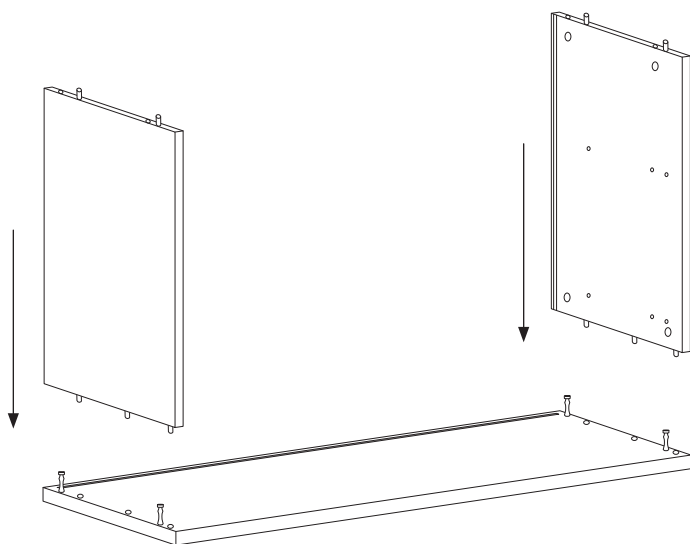

To avoid flex we recommend max. 15 kg/33 lbs. evenly spread load on 78 cm/31" wide shelves and 25 kg/55 lbs. on 58 cm/23" wide shelves.

Deutsch

Dieses Bücherregal wurde 1949 ursprünglich von dem schwedischen Architekten und Designer Nisse Strinning gestaltet. Das Design ist urheberrechtlich geschützt. Das Warenzeichen STRING® ist Eigentum von String Furniture AB, Schweden, und ist in mehreren Ländern weltweit eingetragen oder es sind entsprechende Anträge anhängig.

Um Durchbiegung zu vermeiden, wird eine gleichmäßig verteilte Belastung von max. 15 kg pro 78 cm breitem Regalboden und 25 kg pro 58 cm breitem Regalboden empfohlen.

日本語

このシェルフは1949年にスウェーデン人建築家ニルス・ストリニングによってデザインされました。シェルフの意匠は著作権によって保護されています。また STRING® は、String Furniture AB (スウェーデン) の登録商標です。商標は世界各国で登録済または登録申請中です。

シェルフの耐荷重は幅 78cm に対し 15kg、幅 58cm に対し 25kg を推奨しています。

1

2

3

4

5

6x

6