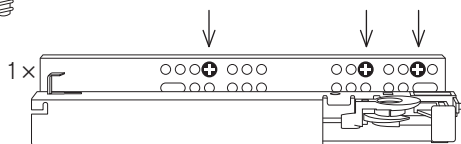

Um Durchbiegung zu vermeiden, wird eine gleichmäßig verteilte Belastung von max. 15 kg pro 78 cm breitem Regalboden und 25 kg pro 58 cm breitem Regalboden empfohlen.

日本語

このシェルフは1949年にスウェーデン人建築家ニルス・ストリニングによってデザインされました。シェルフの意匠は著作権によって保護されています。また STRING® は、String Furniture AB (スウェーデン) の登録商標です。商標は世界各国で登録済または登録申請中です。

シェルフの耐荷重は幅 78cm に対し 15kg、幅 58cm に対し 25kg を推奨しています。

1

2

3

4

5

6x

6