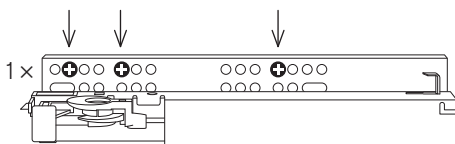

Um Durchbiegung zu vermeiden, wird eine gleichmäßig verteilte Belastung von max. 15 kg pro 78 cm breitem Regalboden und 25 kg pro 58 cm breitem Regalboden empfohlen.

日本語

このシェルフは1949年にスウェーデン人建築家ニルス・ストリニングによってデザインされました。シェルフの意匠は著作権によって保護されています。また STRING® は、String Furniture AB (スウェーデン) の登録商標です。商標は世界各国で登録済または登録申請中です。

シェルフの耐荷重は幅 78cm に対し 15kg、幅 58cm に対し 25kg を推奨しています。

1

2

3

4

5

6x

6