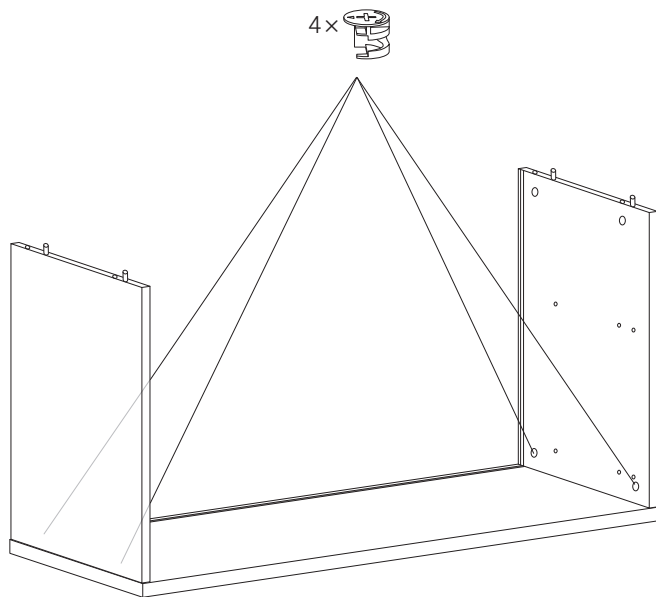

Um Durchbiegung zu vermeiden, wird eine gleichmäßig verteilte Belastung von max. 15 kg pro 78 cm breitem Regalboden und 25 kg pro 58 cm breitem Regalboden empfohlen.

日本語

このシェルフは1949年にスウェーデン人建築家ニルス・ストリニングによってデザインされました。シェルフの意匠は著作権によって保護されています。また STRING® は、String Furniture AB (スウェーデン) の登録商標です。商標は世界各国で登録済または登録申請中です。

シェルフの耐荷重は幅 78cm に対し 15kg、幅 58cm に対し 25kg を推奨しています。

1

2

3

4

5

6x

6

6x

7

8

9 x 2

4 x

10 x 2

4 x

11 x 2

12 x 2

13 x 2

14

16

17

Plex