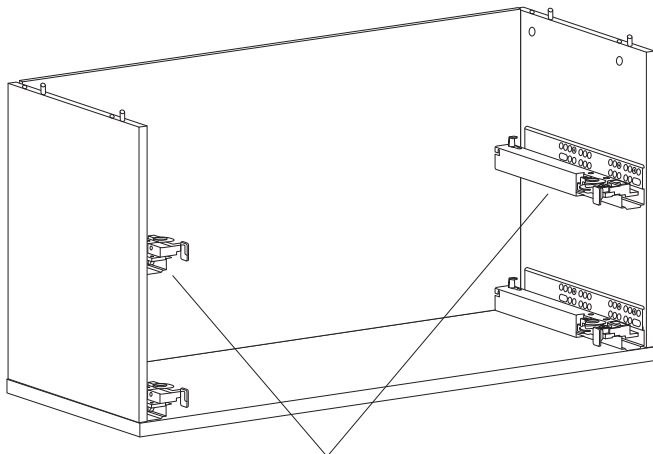

Um Durchbiegung zu vermeiden, wird eine gleichmäßig verteilte Belastung von max. 15 kg pro 78 cm breitem Regalboden und 25 kg pro 58 cm breitem Regalboden empfohlen.

日本語

このシェルフは1949年にスウェーデン人建築家ニルス・ストリニングによってデザインされました。シェルフの意匠は著作権によって保護されています。また STRING® は、String Furniture AB (スウェーデン) の登録商標です。商標は世界各国で登録済または登録申請中です。

シェルフの耐荷重は幅 78cm に対し 15kg、幅 58cm に対し 25kg を推奨しています。

1

2

3

4

5

6x

6