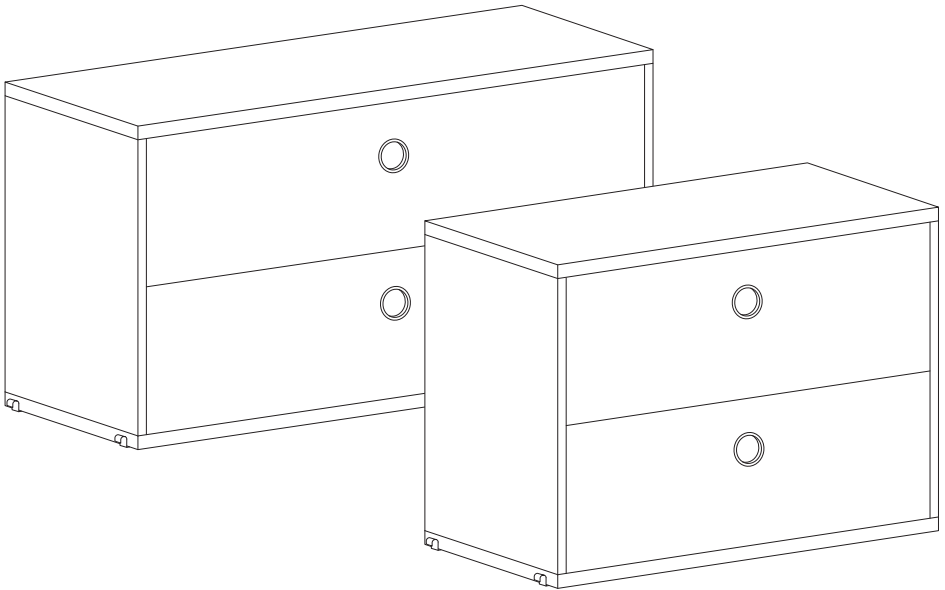

Chest of drawers

Lådurts
Schubladenelement
チェスト

string®

Do not use an electric screwdriver to assemble.

電動ドライバーは使用しないでください。

Svenska

Denna bokhylla skapades ursprungligen 1949 av den svenska arkitekten och designern Nisse Strinning. Formgivningen är upphovsrättsligt skyddad. Varumärket STRING® tillhör String Furniture AB, Sverige, och är registrerat eller har pågående ansökningar i flera länder över hela världen.

För att undvika nedböjning rekommenderas max. 15 kg jämnt fördelad last på 78 cm hyllplan och 25 kg på 58 cm breda hyllplan.

English

This bookshelf was originally created 1949 by the Swedish designer Nisse Strinning. This design is protected by copyright. The trademark STRING® is a trademark of String Furniture AB, Sweden, and it is registered or has pending applications in several countries throughout the world.

To avoid flex we recommend max. 15 kg/33 lbs. evenly spread load on 78 cm/31" wide shelves and 25 kg/55 lbs. on 58 cm/23" wide shelves.

Deutsch

Dieses Bücherregal wurde 1949 ursprünglich von dem schwedischen Architekten und Designer Nisse Strinning gestaltet. Das Design ist urheberrechtlich geschützt. Das Warenzeichen STRING® ist Eigentum von String Furniture AB, Schweden, und ist in mehreren Ländern weltweit eingetragen oder es sind entsprechende Anträge anhängig.

Um Durchbiegung zu vermeiden, wird eine gleichmäßig verteilte Belastung von max. 15 kg pro 78 cm breitem Regalboden und 25 kg pro 58 cm breitem Regalboden empfohlen.

日本語

このシェルフは1949年にスウェーデン人建築家ニルス・ストリニングによってデザインされました。シェルフの意匠は著作権によって保護されています。また STRING® は、String Furniture AB (スウェーデン) の登録商標です。商標は世界各国で登録済または登録申請中です。