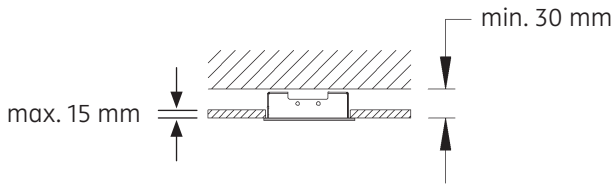

ZEN IN S LED.next

Wandeinbauleuchte / recessed wall-mounted luminaire

nimbus^x

MONTAGE / MOUNTING

010-390 . 003-756 . 010-528

1

Anschluss an 24 V DC
connection to 24 V DC

Anschluss an 230 V ~
connection to 230 V AC