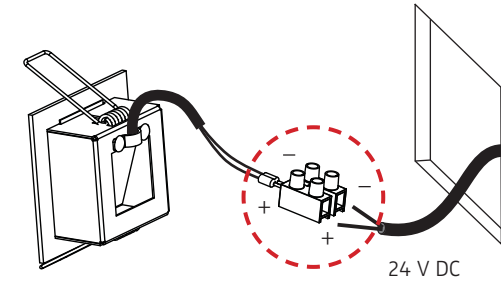

LICHTVERTEILUNGSKURVE UND ABSTRAHLCHARAKTERISTIK LIGHT DISTRIBUTION CURVE AND DIRECTIONAL CHARACTERISTICS

Lichtberechnungsdaten (EULUMDAT) unter www.nimbus-group.com

ISOMETRIE UND ABMESSUNGEN / SIZES

ZEN IN S LED.next

Wandeinbauleuchte / recessed wall-mounted luminaire

nimbus^x

MONTAGE / MOUNTING

010-390 . 003-756 . 010-528

1

Anschluss an 24 V DC
connection to 24 V DC

Anschluss an 230 V ~
connection to 230 V AC

ACHTUNG:
Polarität beachten!
CAUTION:
Ensure correct polarity!

Zubehör: Konverter
accessory: converter

Der elektrische Anschluss darf nur vom
Fachmann ausgeführt werden!
Must be installed by a qualified
electrician only!

Eventuell vorhandenen Schutzleiter
isolieren und im Hohlraum lassen!
Insulate possible PE-wire and keep it
inside of the wall cavity!