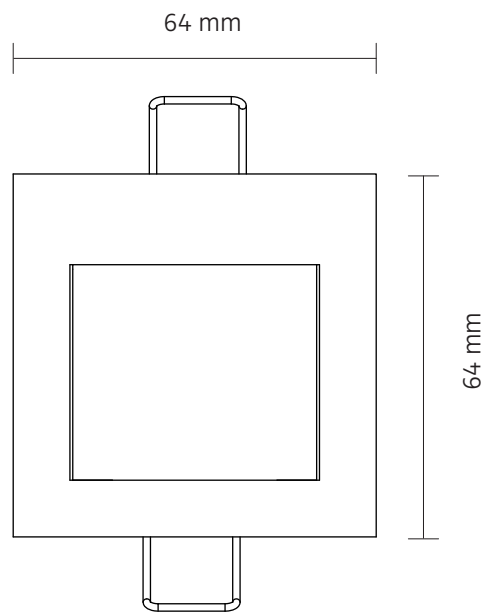

Fax: +49(0)711 / 63 30 14 - 14

info@nimbus-group.com

www.nimbus-group.com

dimensions:

64 x 64 x 29 mm

materials:

aluminium, anodised silver

weight:

LICHTVERTEILUNGSKURVE UND ABSTRAHLCHARAKTERISTIK LIGHT DISTRIBUTION CURVE AND DIRECTIONAL CHARACTERISTICS

Lichtberechnungsdaten (EULUMDAT) unter www.nimbus-group.com

ISOMETRIE UND ABMESSUNGEN / SIZES

ZEN IN S LED.next