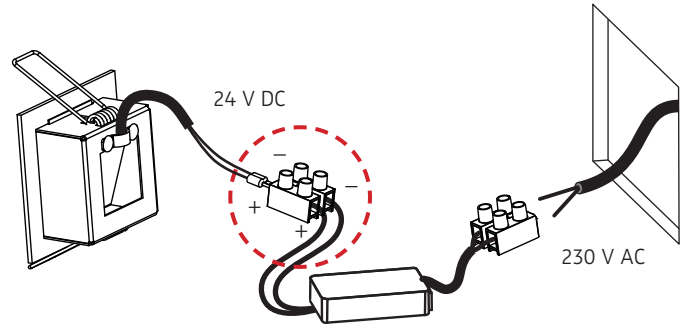

LICHTVERTEILUNGSKURVE UND ABSTRAHLCHARAKTERISTIK LIGHT DISTRIBUTION CURVE AND DIRECTIONAL CHARACTERISTICS

Lichtberechnungsdaten (EULUMDAT) unter www.nimbus-group.com

ISOMETRIE UND ABMESSUNGEN / SIZES

ZEN IN S LED.next

Wandeinbauleuchte / recessed wall-mounted luminaire

nimbus^x

MONTAGE / MOUNTING

010-390 . 003-756 . 010-528

1

Anschluss an 24 V DC
connection to 24 V DC

Anschluss an 230 V ~
connection to 230 V AC

ACHTUNG:
Polarität beachten!
CAUTION:
Ensure correct polarity!