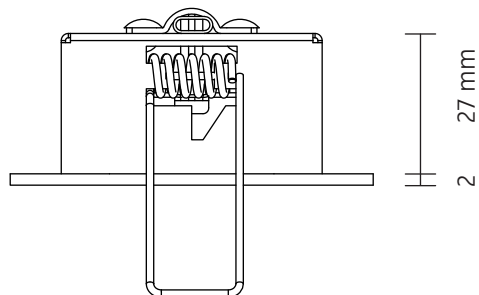

Fax: +49(0)711 / 63 30 14 - 14

info@nimbus-group.com

www.nimbus-group.com

dimensions:

64 x 64 x 29 mm

materials:

aluminium, anodised silver

weight:

LICHTVERTEILUNGSKURVE UND ABSTRAHLCHARAKTERISTIK LIGHT DISTRIBUTION CURVE AND DIRECTIONAL CHARACTERISTICS

Lichtberechnungsdaten (EULUMDAT) unter www.nimbus-group.com

ISOMETRIE UND ABMESSUNGEN / SIZES

ZEN IN S LED.next