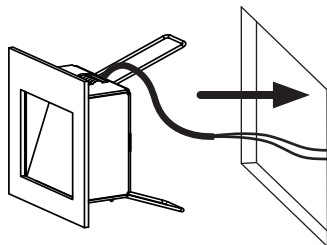

3

4

010-390 . 003-756 . 010-528

24 V DC / Konstantspannung
24 V DC / constant voltage

Bestückung: 1,5 W LED.next
lamp type: 1,5 W LED.next

Schutzart IP 20
protection degree IP 20