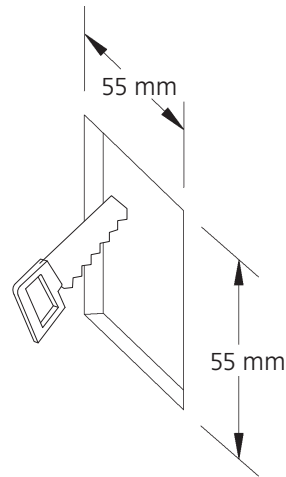

Fax: +49(0)711 / 63 30 14 - 14

info@nimbus-group.com

www.nimbus-group.com

dimensions:

64 x 64 x 29 mm

materials:

aluminium, anodised silver

weight:

LICHTVERTEILUNGSKURVE UND ABSTRAHLCHARAKTERISTIK LIGHT DISTRIBUTION CURVE AND DIRECTIONAL CHARACTERISTICS

Lichtberechnungsdaten (EULUMDAT) unter www.nimbus-group.com

ISOMETRIE UND ABMESSUNGEN / SIZES

ZEN IN S LED.next

Wandeinbauleuchte / recessed wall-mounted luminaire

nimbus^x

MONTAGE / MOUNTING

010-390 . 003-756 . 010-528

1

Anschluss an 24 V DC
connection to 24 V DC

Anschluss an 230 V ~
connection to 230 V AC

ACHTUNG:
Polarität beachten!
CAUTION:
Ensure correct polarity!