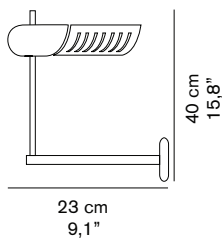

COLOMBO 761/L

Joe Colombo
1970

Lampada da parete con stelo cromato, attacco a parete verniciato, riflettore in alluminio verniciato, orientabile e regolabile in altezza.

Wall lamp with chromium-plated stem, wall fixings lacquered and height adjustable reflector in lacquered aluminium.

DIMENSIONI/DIMENSIONS

MATERIALI/MATERIALS

metallo/alluminio
metal/aluminium

COLORE/COLORS

nero lucido/lacquered black
asta cromata/chromium-plated stem

bronzo anodico/anodic bronze
asta nera/black stem

SORGENTI/BULBS

dim./dim. 48x31x15 cm / 18,9"x12,2"x5,9"
volume/volume 0,0223 m³ / 0,78 ft³
peso/weight 3 kg / 6,61 lb

TIPOLOGIA/TYPE

interno - lampada da parete
indoor - wall lamp

CURVA FOTOMETRICA/ PHOTOMETRIC CURVE