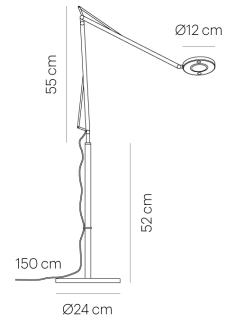

**JOHN FLOOR white**  
TC56-0

warmDIM

**TECHNISCHE DATEN**

Fassung / Leuchtmittel	LED
warmDIM	Ja
Leuchtenlichtstrom	700 / 850 / 950 / 1.000   850 lm
Farbtemperatur	2.400 / 2.700 / 3.000 / 3.500   2.700-2.200 K
Farbwiedergabeindex (Ra)	> 90
Nennspannung von/bis	100-240 V
Leistungsaufnahme (max.)	11 W
Energieeffizienz	A - A++
Dimmbar	Ja
Art der Dimmung	Integrierter Taster

**JOHN FLOOR white**  
TC56-0

warmDIM

**TECHNICAL SPECIFICATIONS**

Lamp holder	LED
warmDIM	Yes
Luminaire luminous flux	700 / 850 / 950 / 1.000   850 lm
Colour temperature	2.400 / 2.700 / 3.000 / 3.500   2.700-2.200 K
Colour rendering index (CRI)	> 90
Rated voltage (range)	100-240 V
Power consumption (maximum)	11 W
Energy efficiency	A - A++
Dimmable	Yes
Type of Dimmer	Integrated pushbutton

**JOHN FLOOR white**  
TC56-0

warmDIM

**DATI TECNICI**

Portalampada	LED
warmDIM	Si
Lumen de lampada	700 / 850 / 950 / 1.000   850 lm
Temperatura di colore	2.400 / 2.700 / 3.000 / 3.500   2.700-2.200 K
CRI (Ra)	> 90
Voltaggio da/a	100-240 V
Consumo (massimale)	11 W
efficienza energetica	A - A++
Regolabile in luminosità	Si
tipo di regolazione	Bottone integrato

**JOHN FLOOR white**  
TC56-0

warmDIM

**DONNEES TECHNIQUES**

Douille / source lumineuse	LED
warmDIM	Oui
Flux lumineux du luminaire	700 / 850 / 950 / 1.000   850 lm
Température de couleur	2.400 / 2.700 / 3.000 / 3.500   2.700-2.200 K
Rendu des couleurs (CRI)	> 90
Tension nominale de / jusqu'à	100-240 V
Puissance consommée (maximal)	11 W
Classe énergétique	A - A++
Dimmable	Oui
Type de variation	Bouton intégré