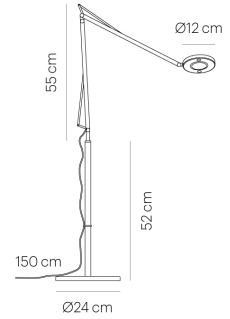

**JOHN FLOOR white**  
TC56-0

warmDIM

**TECHNISCHE DATEN**

Fassung / Leuchtmittel	LED
warmDIM	Ja
Leuchtenlichtstrom	700 / 850 / 950 / 1.000   850 lm
Farbtemperatur	2.400 / 2.700 / 3.000 / 3.500   2.700-2.200 K
Farbwiedergabeindex (Ra)	> 90
Nennspannung von/bis	100-240 V
Leistungsaufnahme (max.)	11 W
Energieeffizienz	A - A++
Dimmbar	Ja
Art der Dimmung	Integrierter Taster

**JOHN FLOOR white**  
TC56-0

warmDIM

**TECHNICAL SPECIFICATIONS**

Lamp holder	LED
warmDIM	Yes
Luminaire luminous flux	700 / 850 / 950 / 1.000   850 lm
Colour temperature	2.400 / 2.700 / 3.000 / 3.500   2.700-2.200 K
Colour rendering index (CRI)	> 90
Rated voltage (range)	100-240 V
Power consumption (maximum)	11 W
Energy efficiency	A - A++
Dimmable	Yes
Type of Dimmer	Integrated pushbutton

**JOHN FLOOR white**  
TC56-0

warmDIM

**DATI TECNICI**

Portalampada	LED
warmDIM	Si
Lumen de lampada	700 / 850 / 950 / 1.000   850 lm
Temperatura di colore	2.400 / 2.700 / 3.000 / 3.500   2.700-2.200 K
CRI (Ra)	> 90
Voltaggio da/a	100-240 V
Consumo (massimale)	11 W
efficienza energetica	A - A++
Regolabile in luminosità	Si
tipo di regolazione	Bottone integrato

**JOHN FLOOR white**  
TC56-0

warmDIM

**DONNEES TECHNIQUES**

Douille / source lumineuse	LED
warmDIM	Oui
Flux lumineux du luminaire	700 / 850 / 950 / 1.000   850 lm
Température de couleur	2.400 / 2.700 / 3.000 / 3.500   2.700-2.200 K
Rendu des couleurs (CRI)	> 90
Tension nominale de / jusqu'à	100-240 V
Puissance consommée (maximal)	11 W
Classe énergétique	A - A++
Dimmable	Oui
Type de variation	Bouton intégré