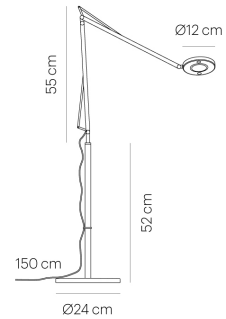

JOHN FLOOR white
TC56-0

warmDIM

DONNEES TECHNIQUES

Douille / source lumineuse	LED
warmDIM	Oui
Flux lumineux du luminaire	700 / 850 / 950 / 1.000 | 850 lm
Température de couleur	2.400 / 2.700 / 3.000 / 3.500 | 2.700-2.200 K
Rendu des couleurs (CRI)	> 90
Tension nominale de / jusqu'à	100-240 V
Puissance consommée (maximal)	11 W
Classe énergétique	A - A++
Dimmable	Oui
Type de variation	Bouton intégré