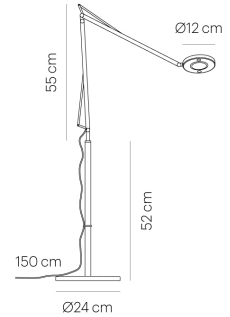

**JOHN FLOOR white**  
TC56-0

warmDIM

**TECHNISCHE DATEN**

Fassung / Leuchtmittel	LED
warmDIM	Ja
Leuchtenlichtstrom	700 / 850 / 950 / 1.000   850 lm
Farbtemperatur	2.400 / 2.700 / 3.000 / 3.500   2.700-2.200 K
Farbwiedergabeindex (Ra)	> 90
Nennspannung von/bis	100-240 V
Leistungsaufnahme (max.)	11 W
Energieeffizienz	A - A++
Dimmbar	Ja
Art der Dimmung	Integrierter Taster

**JOHN FLOOR white**  
TC56-0

warmDIM

**TECHNICAL SPECIFICATIONS**

Lamp holder	LED
warmDIM	Yes
Luminaire luminous flux	700 / 850 / 950 / 1.000   850 lm
Colour temperature	2.400 / 2.700 / 3.000 / 3.500   2.700-2.200 K
Colour rendering index (CRI)	> 90
Rated voltage (range)	100-240 V
Power consumption (maximum)	11 W
Energy efficiency	A - A++
Dimmable	Yes
Type of Dimmer	Integrated pushbutton

**JOHN FLOOR white**  
TC56-0

warmDIM

**DATI TECNICI**

Portalampada	LED
warmDIM	Si
Lumen de lampada	700 / 850 / 950 / 1.000   850 lm
Temperatura di colore	2.400 / 2.700 / 3.000 / 3.500   2.700-2.200 K
CRI (Ra)	> 90
Voltaggio da/a	100-240 V
Consumo (massimale)	11 W
efficienza energetica	A - A++
Regolabile in luminosità	Si
tipo di regolazione	Bottone integrato

**JOHN FLOOR white**  
TC56-0

warmDIM

**DONNEES TECHNIQUES**

Douille / source lumineuse	LED
warmDIM	Oui
Flux lumineux du luminaire	700 / 850 / 950 / 1.000   850 lm
Température de couleur	2.400 / 2.700 / 3.000 / 3.500   2.700-2.200 K
Rendu des couleurs (CRI)	> 90
Tension nominale de / jusqu'à	100-240 V
Puissance consommée (maximal)	11 W
Classe énergétique	A - A++
Dimmable	Oui
Type de variation	Bouton intégré