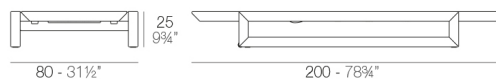

FRAME Tumbona
FRAME Sun Chaise

FINI

BASIC

Ref. 54097

Résine de polyéthylène finition mat.

- ☐ BLANC
- ☒ NOIR
- ☐ ACIER
- ☐ ROUG
- ☐ PISTACHE
- ☐ ORANGE
- ☐ KHAKI
- ☐ NAVY
- ☐ TAUPE
- ☐ PLUM