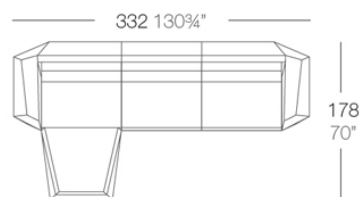

Weight

10.5 Kg

FAZ Mesa Baja C = 51 x 19 cm
FAZ Low Table C = 20" x 7 1/2"

Combinations

- 3 x 54004 Módulo Central Sectional Sofa Armless
- 1 x 54002 Módulo Izquierdo Sectional Sofa Left
- 1 x 54003 Módulo Derecho Sectional Sofa Right
- 1 x 54006 Módulo Esquina 90° Sectional Sofa Corner 90°
- 1 x 54010 Módulo Esquina 45° Sectional Sofa Corner 45°