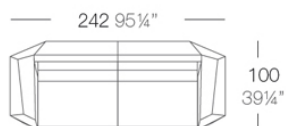

1 x 54002 Módulo Izquierdo Sectional Sofa Left
1 x 54003 Módulo Derecho Sectional Sofa Right