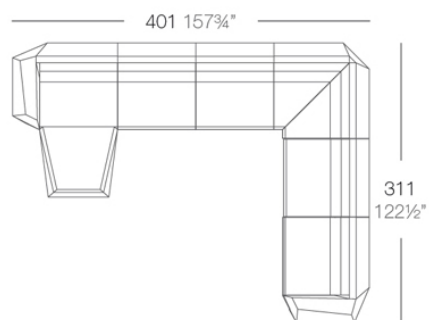

Weight

10.5 Kg

FAZ Mesa Baja C = 51 x 19 cm
FAZ Low Table C = 20" x 7 1/2"

Combinations

- 3 x 54004 Módulo Central Sectional Sofa Armless
- 1 x 54002 Módulo Izquierdo Sectional Sofa Left
- 1 x 54003 Módulo Derecho Sectional Sofa Right
- 1 x 54006 Módulo Esquina 90° Sectional Sofa Corner 90°
- 1 x 54010 Módulo Esquina 45° Sectional Sofa Corner 45°

- 1 x 54004 Módulo Central Sectional Sofa Armless
- 1 x 54002 Módulo Izquierdo Sectional Sofa Left
- 1 x 54003 Módulo Derecho Sectional Sofa Right
- 1 x 54006 Módulo Chaiselongue Ottoman

- 3 x 54004 Módulo Central Sectional Sofa Armless
- 1 x 54002 Módulo Izquierdo Sectional Sofa Left
- 1 x 54003 Módulo Derecho Sectional Sofa Right