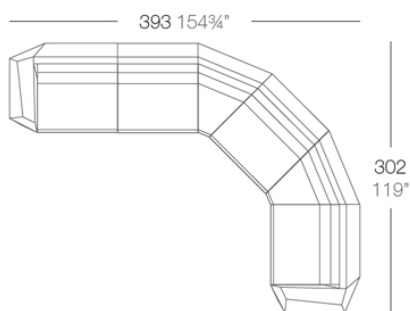

Weight

10.5 Kg

FAZ Mesa Baja C = 51 x 19 cm
FAZ Low Table C = 20" x 7 1/2"

Combinations

- 3 x 54004 Módulo Central Sectional Sofa Armless
- 1 x 54002 Módulo Izquierdo Sectional Sofa Left
- 1 x 54003 Módulo Derecho Sectional Sofa Right
- 1 x 54006 Módulo Esquina 90° Sectional Sofa Corner 90°
- 1 x 54010 Módulo Esquina 45° Sectional Sofa Corner 45°