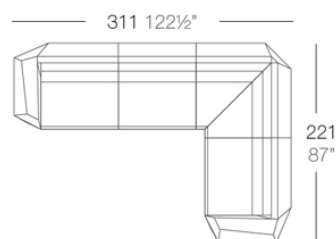

1 x 54004 Módulo Central Sectional Sofa Armless
1 x 54002 Módulo Izquierdo Sectional Sofa Left
1 x 54003 Módulo Derecho Sectional Sofa Right
1 x 54006 Módulo Esquina 90° Sectional Sofa Corner 90°

ACABADOS

BASIC

Ref. 54007

Polyethylenharz matte Oberfläche ..

- ☐ EIS
- ☐ WEIB
- ☐ SCHWARZ
- ☐ BRONZE
- ☐ STAHL
- ☐ ANTHRAZITE
- ☐ ROT
- ☐ PISTAZIE
- ☐ ORANGE
- ☐ KHAKI
- ☐ NAVY
- ☐ TAUPE
- ☐ PLUM
- ☐ ECRU
- ☐ BEIGE

LACADO

Ref. 54007F

Polyethylenharz mit glänzender Lackversiegelung .

- ☐ WEIB
- ☐ SCHWARZ
- ☐ BRONZE
- ☐ STAHL
- ☐ ANTHRAZITE
- ☐ ROT
- ☐ PISTAZIE
- ☐ ORANGE
- ☐ KHAKI
- ☐ NAVY
- ☐ TAUPE