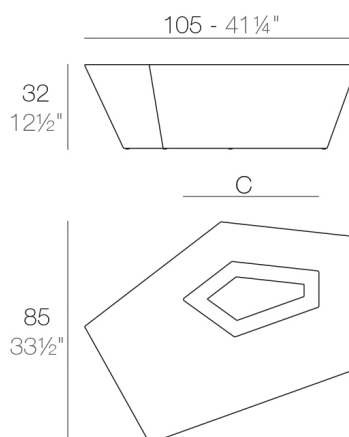

Weight

10.5 Kg

FAZ Mesa Baja C = 51 x 19 cm
FAZ Low Table C = 20" x 7 1/2"

Combinations

- 3 x 54004 Módulo Central Sectional Sofa Armless
- 1 x 54002 Módulo Izquierdo Sectional Sofa Left
- 1 x 54003 Módulo Derecho Sectional Sofa Right
- 1 x 54006 Módulo Esquina 90° Sectional Sofa Corner 90°
- 1 x 54010 Módulo Esquina 45° Sectional Sofa Corner 45°