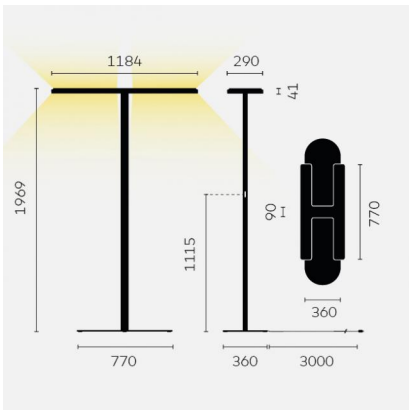

Typ/Bestellnummer	KID50-18-8030-TD
Leuchtentyp/Montageart	Stehleuchte
Ausführung	Stehleuchte Doppelkopf, asymmetrisch.
Farbe	Schwarz
Lichtquelle	LED
Lichtfarbe	3000K
Betriebsart	Dimmbar
Bedienung	Am Standrohr
Netzkabel	Schwarz, 3x0.75mm ² , L 3000 mm
Netzstecker	Schuko-Stecker Typ E+F
Lichtverteilung	Direkt (20%) / indirekt (80%)
UGR	< 10
Gesamtlichtstrom der Leuchte	2 x 11200lm @ 4000K
Leistungsaufnahme	2x90W
Leuchtenbetriebswirkungsgrad	125lm/W @ 4000K
Schutzklasse	I
Schutzart	IP20
Garantie	36 Monate

Belux AG

Neufeldweg 6, CH-5103
Mörigen
Tel. +41 61 316 74 01
Fax +41 61 316 75 99
www.belux.com
belux@belux.com

Typ/Bestellnummer	KID50-15-8030-TD
Leuchtentyp/Montageart	Stehleuchte
Ausführung	Stehleuchte Doppelkopf, asymmetrisch.
Farbe	Weiss
Lichtquelle	LED
Lichtfarbe	3000K
Betriebsart	Dimmbar
Bedienung	Am Standrohr
Netzkabel	Schwarz, 3x0.75mm ² , L 3000 mm
Netzstecker	Schuko-Stecker Typ E+F
Lichtverteilung	Direkt (20%) / indirekt (80%)
UGR	< 10
Gesamtlichtstrom der Leuchte	2 x 11200lm @ 4000K
Leistungsaufnahme	2x90W
Leuchtenbetriebswirkungsgrad	125lm/W @ 4000K
Schutzklasse	I
Schutzart	IP20
Garantie	36 Monate