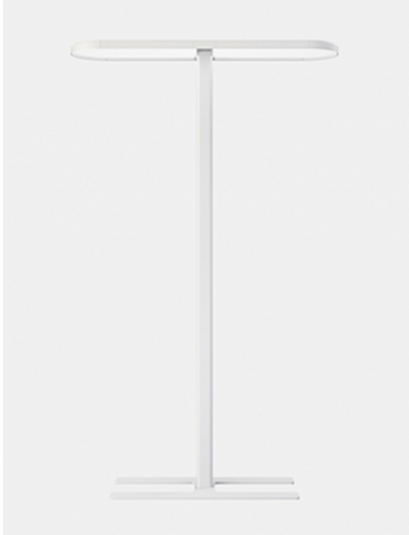

Typ/Bestellnummer	KID50-18-8030-TD
Leuchtentyp/Montageart	Stehleuchte
Ausführung	Stehleuchte Doppelkopf, asymmetrisch.
Farbe	Schwarz
Lichtquelle	LED
Lichtfarbe	3000K
Betriebsart	Dimmbar
Bedienung	Am Standrohr
Netzkabel	Schwarz, 3x0.75mm ² , L 3000 mm
Netzstecker	Schuko-Stecker Typ E+F
Lichtverteilung	Direkt (20%) / indirekt (80%)
UGR	< 10
Gesamtlichtstrom der Leuchte	2 x 11200lm @ 4000K
Leistungsaufnahme	2x90W
Leuchtenbetriebswirkungsgrad	125lm/W @ 4000K
Schutzklasse	I
Schutzart	IP20
Garantie	36 Monate

Belux AG

Neufeldweg 6, CH-5103
Mörigen
Tel. +41 61 316 74 01
Fax +41 61 316 75 99
www.belux.com
belux@belux.com

Typ/Bestellnummer	KID50-15-8030-TD
Leuchtentyp/Montageart	Stehleuchte
Ausführung	Stehleuchte Doppelkopf, asymmetrisch.
Farbe	Weiss
Lichtquelle	LED
Lichtfarbe	3000K
Betriebsart	Dimmbar
Bedienung	Am Standrohr
Netzkabel	Schwarz, 3x0.75mm ² , L 3000 mm
Netzstecker	Schuko-Stecker Typ E+F
Lichtverteilung	Direkt (20%) / indirekt (80%)
UGR	< 10
Gesamtlichtstrom der Leuchte	2 x 11200lm @ 4000K
Leistungsaufnahme	2x90W
Leuchtenbetriebswirkungsgrad	125lm/W @ 4000K
Schutzklasse	I
Schutzart	IP20
Garantie	36 Monate