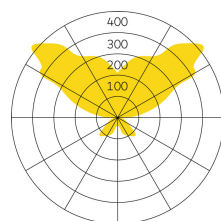

Typ/Bestellnummer	KID50-18-8030-TD
Leuchtentyp/Montageart	Stehleuchte
Ausführung	Stehleuchte Doppelkopf, asymmetrisch.
Farbe	Schwarz
Lichtquelle	LED
Lichtfarbe	3000K
Betriebsart	Dimmbar
Bedienung	Am Standrohr
Netzkabel	Schwarz, 3x0.75mm ² , L 3000 mm
Netzstecker	Schuko-Stecker Typ E+F
Lichtverteilung	Direkt (20%) / indirekt (80%)
UGR	< 10
Gesamtlichtstrom der Leuchte	2 x 11200lm @ 4000K
Leistungsaufnahme	2x90W
Leuchtenbetriebswirkungsgrad	125lm/W @ 4000K
Schutzklasse	I
Schutzart	IP20
Garantie	36 Monate

Belux AG

Neufeldweg 6, CH-5103
Mörigen
Tel. +41 61 316 74 01
Fax +41 61 316 75 99
www.belux.com
belux@belux.com

Typ/Bestellnummer	KID50-15-8030-TD
Leuchtentyp/Montageart	Stehleuchte
Ausführung	Stehleuchte Doppelkopf, asymmetrisch.
Farbe	Weiss
Lichtquelle	LED
Lichtfarbe	3000K
Betriebsart	Dimmbar
Bedienung	Am Standrohr
Netzkabel	Schwarz, 3x0.75mm ² , L 3000 mm
Netzstecker	Schuko-Stecker Typ E+F
Lichtverteilung	Direkt (20%) / indirekt (80%)
UGR	< 10
Gesamtlichtstrom der Leuchte	2 x 11200lm @ 4000K
Leistungsaufnahme	2x90W
Leuchtenbetriebswirkungsgrad	125lm/W @ 4000K
Schutzklasse	I
Schutzart	IP20
Garantie	36 Monate