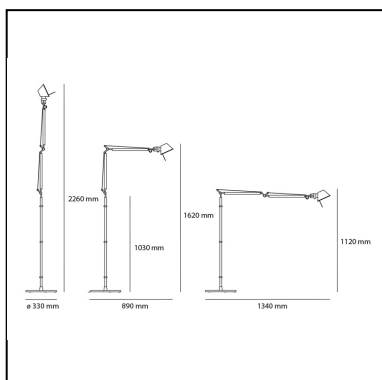

Tolomeo Floor LED 3000K - Body Lamp

Michele De Lucchi
Giancarlo Fassina

LUMINAIRE

- Watt: **10W**
- Spannung (V): **220V-240V**
- Lichtstrom (lm): **632lm**
- CCT: **3000K**
- Efficiency: **70%**
- Efficacy: **63.18lm/W**
- CRI: **90**
- Dimmer Typology: **Microswitch Dimmer**

Anmerkungen

Complete lamp consists of body lamp + accessories

BESCHREIBUNG

Der Code bezieht sich nur auf den Leuchtenkörper

ARTIKELNUMMER: A004800

FUNKTIONEN

- Artikelnummer: **A004800**
- Farbe: **Aluminium**
- Installation: **Stehleuchte**
- Material: **Aluminium, steel**
- Serie: **Design Collection**
- design: **Michele De Lucchi, Giancarlo Fassina**

DIMENSION

- Höhe: **cm 162**
- Durchmesser Fuß: **cm 33**
- Max Erweiterungslänge: **cm 226**
- Glühdrahttest: **750°**

INKLUSIVE LICHTQUELLEN

- Kategorie: **Led**
- Anzahl: **1**
- Watt: **10W**
- Farbtemperatur(K): **3000K**
- CRI: **90**