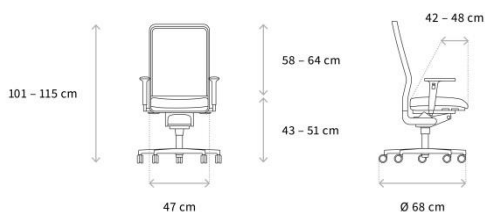

ABMESSUNGEN

Gewicht ab ca. 18 kg

LINKS

FACTS