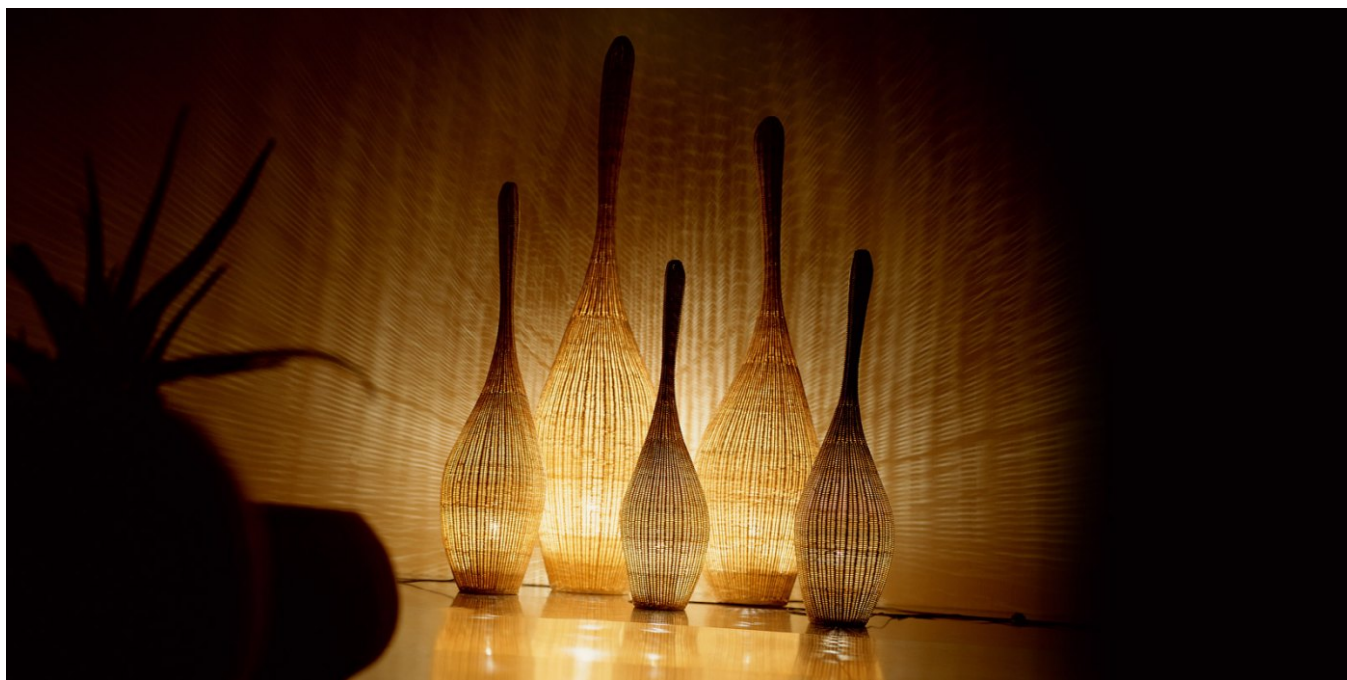

GERVASONI™

Bolla L

collezione: **Bell + Bolla + Corallo / Leuchten**

designer: **Michael Sodeau**

Stehlampe aus naturbelassenem Peddigrohr, ausgestattet mit Kabel, Schalter, Birne 42 W, 220 Volt. Erhältlich auch 110 Volt, US Stecker, Birne nicht mitgeliefert. Gleiches Modell, matt weiß, grau, schieferblau, Schwarz lackiert.