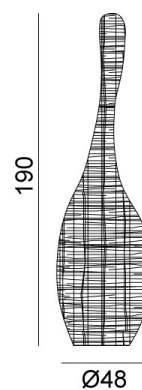

GERVASONI™

Bolla L

collezione: **Bell + Bolla + Corallo / Leuchten**

designer: **Michael Sodeau**

Stehlampe aus naturbelassenem Peddigrohr, ausgestattet mit Kabel, Schalter, Birne 42 W, 220 Volt. Erhältlich auch 110 Volt, US Stecker, Birne nicht mitgeliefert. Gleiches Modell, matt weiß, grau, schieferblau, Schwarz lackiert.