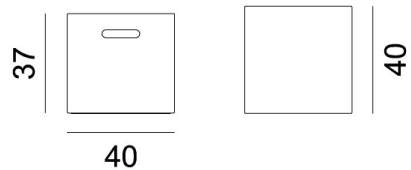

GERVASONI™

InOut 41

collezione: **Gervasoni Outdoor / Couchtische**

designer: **Paola Navone**

Beistelltisch / Hocker aus Keramik, blau, weiß oder anthrazit grau.

Copyright Gervasoni SpA - Tutti i diritti riservati
Viale del Lavoro, 88 - 33050 Pavia di Udine - Italia