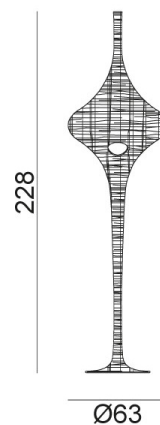

GERVASONI™

Spin L

collezione: **Next / Spin / Leuchten**

designer: **Michael Sodeau**

Stehleuchte aus naturbelassenem Peddigrohr, mit Verkabelung, 18 W, 220 Volt, Lampenfassung E 27, Birne nicht mitgeliefert. Erhältlich auch 110 Volt, US Stecker. Lieferbar auch in matt weiß, grau, schieferblau, schwarz lackiert.