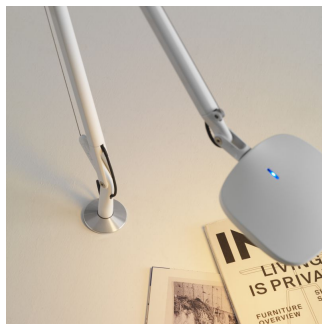

RELATED PRODUCTS

VOLÉE

Wandleuchte

VOLÉE

Stehleuchte

TECHNISCHE DATEN

Tisch, Lesen- und Wandleuchte mit direkter Lichtemission und justierbarem Lichtkopf. Struktur aus Strangpress- Aluminium, Verbindungsdetails und Lichtkopf aus Aluminium Druckguss, Zugseile aus Edelstahl. Ein Tischfuss (auch mit USB Anschluß), eine Tischklemme oder eine Wandhalterung kann mit der Leuchte verbunden werden. Verfügbar in den seidenmatt lackierten Oberflächen: weißgrau (RAL 7044 matt), anthrazit (RAL 7024 matt), weiss (RAL 9016 matt) oder Neongelb. Eine einfache Handbewegung unter dem Lichtkopf aktiviert eine Elektronik die es ermöglicht die Leuchte berührungslos ein- und auszuschalten. Ein weiterer Sensor auf der Oberseite des Lichtkopfs ermöglicht die Helligkeitsregulierung in 4 Stufen (0%, 40%, 60%, 100%). Die integrierte Abschaltautomatik schaltet die Leuchte nach 5 Stunden aus. Eine einfache Handbewegung unter dem Lichtkopf reaktiviert die Leuchte auf der zuletzt eingestellten Helligkeitsstufe. Die schwarze Zuleitung ist mit einem Steckernetzgerät mit Universaladapter ausgestattet.