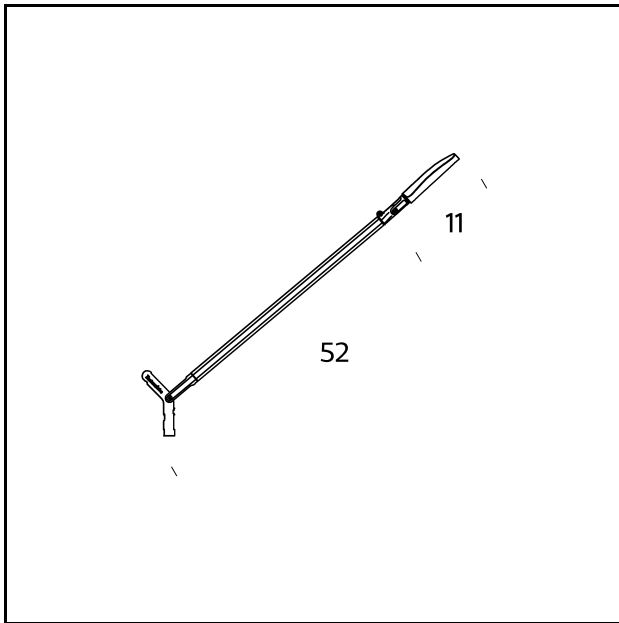

MODELLNAME: Demi Volée

CODE: 4289..

GRÖSSE: cm 52 - cm 11

MATERIALS: Aluminium

FARBEN

- Anthracite Grey - RAL Code: RAL 7024 Matt
- Fluorescent Yellow
- Grey - RAL Code: RAL 7044 Matt
- White - RAL Code: RAL 9016 Matt

GLÜHBIRNEN: Led - 7,5W (2700 K, CRI>90, Lm 800)

PLUG: Black

NETZKABEL: Black

DIMMER: Touch dimmer

ZERTIFIKATIONEN UND SYMBOLE:

CE IP20 *Classe III*