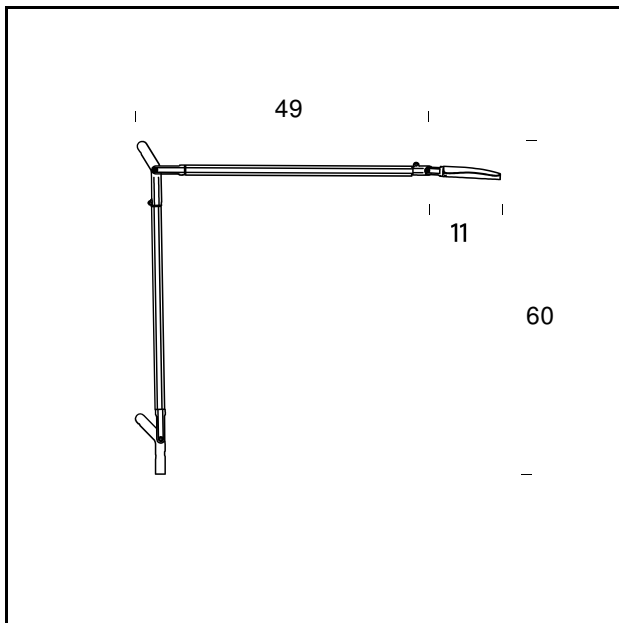

RELATED PRODUCTS

VOLÉE

Wandleuchte

VOLÉE

Stehleuchte

TECHNISCHE DATEN

Tisch, Lesen- und Wandleuchte mit direkter Lichtemission und justierbarem Lichtkopf. Struktur aus Strangpress- Aluminium, Verbindungsdetails und Lichtkopf aus Aluminium Druckguss, Zugseile aus Edelstahl. Ein Tischfuss (auch mit USB Anschluß), eine Tischklemme oder eine Wandhalterung kann mit der Leuchte verbunden werden. Verfügbar in den seidenmatt lackierten Oberflächen: weißgrau (RAL 7044 matt), anthrazit (RAL 7024 matt), weiss (RAL 9016 matt) oder Neongelb. Eine einfache Handbewegung unter dem Lichtkopf aktiviert eine Elektronik die es ermöglicht die Leuchte berührungslos ein- und auszuschalten. Ein weiterer Sensor auf der Oberseite des Lichtkopfs ermöglicht die Helligkeitsregulierung in 4 Stufen (0%, 40%, 60%, 100%). Die integrierte Abschaltautomatik schaltet die Leuchte nach 5 Stunden aus. Eine einfache Handbewegung unter dem Lichtkopf reaktiviert die Leuchte auf der zuletzt eingestellten Helligkeitsstufe. Die schwarze Zuleitung ist mit einem Steckernetzgerät mit Universaladapter ausgestattet.

MODELLNAME: Volée

CODE: 4286..

GRÖSSE: 60 x 60 cm

MATERIALS: Aluminium

FARBEN

- Anthracite Grey - RAL Code: RAL 7024 Matt
- Fluorescent Yellow
- Grey - RAL Code: RAL 7044 Matt
- White - RAL Code: RAL 9016 Matt

GRÖSSE: cm 52 - cm 11

MATERIALS: Aluminium

FARBEN

- Anthracite Grey - RAL Code: RAL 7024 Matt
- Fluorescent Yellow
- Grey - RAL Code: RAL 7044 Matt
- White - RAL Code: RAL 9016 Matt

GLÜHBIRNEN: Led - 7,5W (2700 K, CRI>90, Lm 800)

TISCHKLEMME CODE - 4288..

Tischklemme - Größe 3 x 15 cm

FESTER SOCKEL CODE - 4333

Fester Sockel - Größe 5 x 4,7 cm

Subject to technical modifications and modifications to content