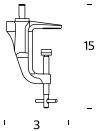

GRÖSSE: cm 52 - cm 11

MATERIALS: Aluminium

FARBEN

- Anthracite Grey - RAL Code: RAL 7024 Matt
- Fluorescent Yellow
- Grey - RAL Code: RAL 7044 Matt
- White - RAL Code: RAL 9016 Matt

GLÜHBIRNEN: Led - 7,5W (2700 K, CRI>90, Lm 800)

PLUG: Black

NETZKABEL: Black

DIMMER: Touch dimmer

ZERTIFIKATIONEN UND SYMBOLE:

CE IP20 *Classe III*

KOMPONENTEN

TISCHFUSS CODE - 4290..

Tischfuß - Größe 18 x 18 cm)

TISCHKLEMME CODE - 4288..

Tischklemme - Größe 3 x 15 cm

FESTER SOCKEL CODE - 4333

Fester Sockel - Größe 5 x 4,7 cm

Subject to technical modifications and modifications to content