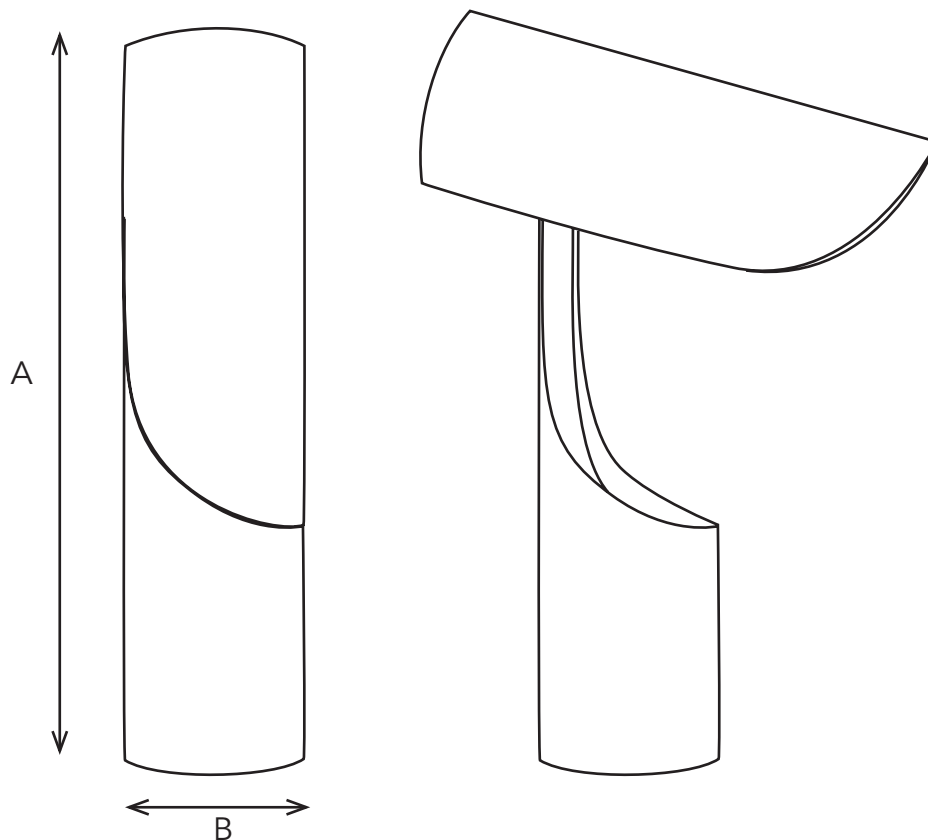

MODEL 353B

Designer / Design by: Christian Troels

Designår / Year of design: 2013

# SPECIFIKATION / SPECIFICATION

Model	Materiale	Højde - A	Diam. - B	Anbefalet wattage
Model	Material	Height - A	Diam. - B	Recommended Wattage
353B	Mat sort lak - Højglans hvid/ Black matt - Glossy white	30	8	5 W LED - E14