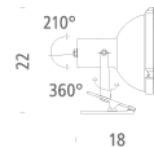

NEMO

PROJECTEUR 165 CLIP

Le Corbusier

E27 FLUO/LED/HALO

Lamping

Source	E27 FB-23 bulb
Total power	23W
Emission	direct, spot
Tension	230V
Materials	aluminium

Codes

PRP FMW 11
PRP FDW 11
PRP FWS 11

Structure

Diffuseur

Package

LxPxH (base)	26x26x26
Weight (base)	1,2