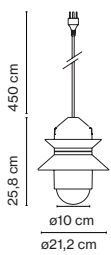

Santorini Sputnik Estudio

marset

Santorini

Garland accessory

Canopy

Canopy IP65

Santorini / A Fixed Stem / C

- ⦿ E27 FBA 15W
- ⦿ E27 LED Standard 8W