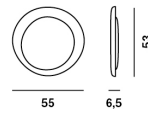

Bahia mini, applique

info technique

FOSCARINI

Description

Applique ou plafond à lumière réfléchi et diffuse. Formée de deux disques légèrement ovales en polycarbonate blanc opaque moulé par injection et montés les uns sur les autres de façon asymétrique. Le plus grand sert de système de fixation murale, tandis que le disque centraux masque les éléments techniques.

Matériaux polycarbonate moulé a injection

Couleurs blanc

Distribution lumineuse
diffuse

Versions

Bahia Mini

Poids

net kg: 2,00
brut kg: 4,30

Emballage