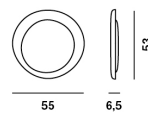

Bahia mini, applique

info technique

FOSCARINI

Description

Applique ou plafond à lumière réfléchi et diffuse. Formée de deux disques légèrement ovales en polycarbonate blanc opaque moulé par injection et montés les uns sur les autres de façon asymétrique. Le plus grand sert de système de fixation murale, tandis que le disque centraux masque les éléments techniques.

Matériaux polycarbonate moulé a injection

Couleurs blanc

Distribution lumineuse
diffuse

Versions

Bahia Mini

Poids

net kg: 2,00
brut kg: 4,30

Emballage

vol. m3: 0,069
n. colis: 1

Ampoules

Fluo 1x22W 2GX13

Certifications

Classe Énergétique

A+ A

sur demande version avec variateur
configurations possibles On- Off / Push /DALI

Bahia mini LED

Poids

net kg: 2,30
brut kg: 4,60

Emballage

vol. m3: 0,069
n. colis: 1

Ampoules

LED inclus 21,5W 2850°K 2425lm CRI>90 115
lm/W

Certifications

Classe Énergétique