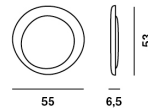

Bahia mini LED

Gewicht

netto kg: 2,30
brutto kg: 4,60

Verpackung

vol. m3: 0,069
Anzahl Kolti: 1

Leuchtmittel

LED inbegriffen 21,5W 2850°K 2425lm CRI>90
115 lm/W