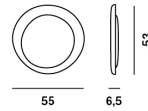

Bahia mini, wand technische informationen

FOSCARINI

Beschreibung

Wandleuchte und Deckenleuchte mit reflektiertem und diffusem Licht. Bestehend aus zwei, im Spritzgussverfahren hergestellten und asymmetrisch montierten ovaloiden "Tellern" aus matt-weißem Polycarbonat. Der größte Teller dient als Wandhalterung, während der zentrale Teller die Beleuchtungstechnik verbergen.

Materialien Spritzgegossenes Polycarbonat

Farben weiss

Ausführungen

Bahia Mini

Gewicht

netto kg: 2,00
brutto kg: 4,30

Verpackung

vol. m3: 0,069
Anzahl Kolti: 1