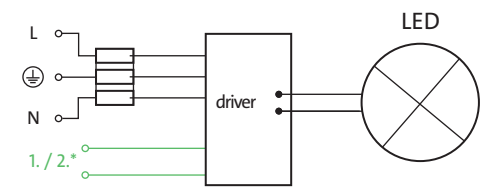

seventies

Mounted spotlight

Assembly instructions

Technical Data		CE
Manufacturer:	Mawa Design	
Article no.:	se-21-(1-5)	
Line voltage:	230 V / 50 Hz	
Protection class:	I	
Degree of protection:	IP20	
LED:	LED Citizen	
	700 mA, 3000 K, CRI >90	
Power:	26 W	
Luminous flux:	1800 lm	

Possible Drivers	
1. Roal / Strato 700 mA:	1 - 10 V
Voltage / AC:	120 / 230 / 240 / 277 V ~
Dimming:	10 - 100 %
Spotlight dimensions:	ø 90 mm / L: 150 mm
2. TCI JOLLY DALI BI / 700 mA:	DALI
Voltage / AC:	220 - 240 V ~
Dimming:	0,5 - 100 %
Spotlight dimensions:	ø 90 mm / L: 180 mm

3. EP-tronics LD25W-TE / 700 mA:	trailing edge phase dimming
Voltage / AC:	120 / 230 V ~
Dimming:	20 - 100 %
Spotlight dimensions:	ø 90 mm / L: 180 mm

Production series 70's tested by **DEKRA** ...0,5 m

wiring diagram

* 1. for 1-10V: +/-
2. for DALI: DALI1 / DALI2

>> The lamp must be assembled and mounted only by an authorised electrician!