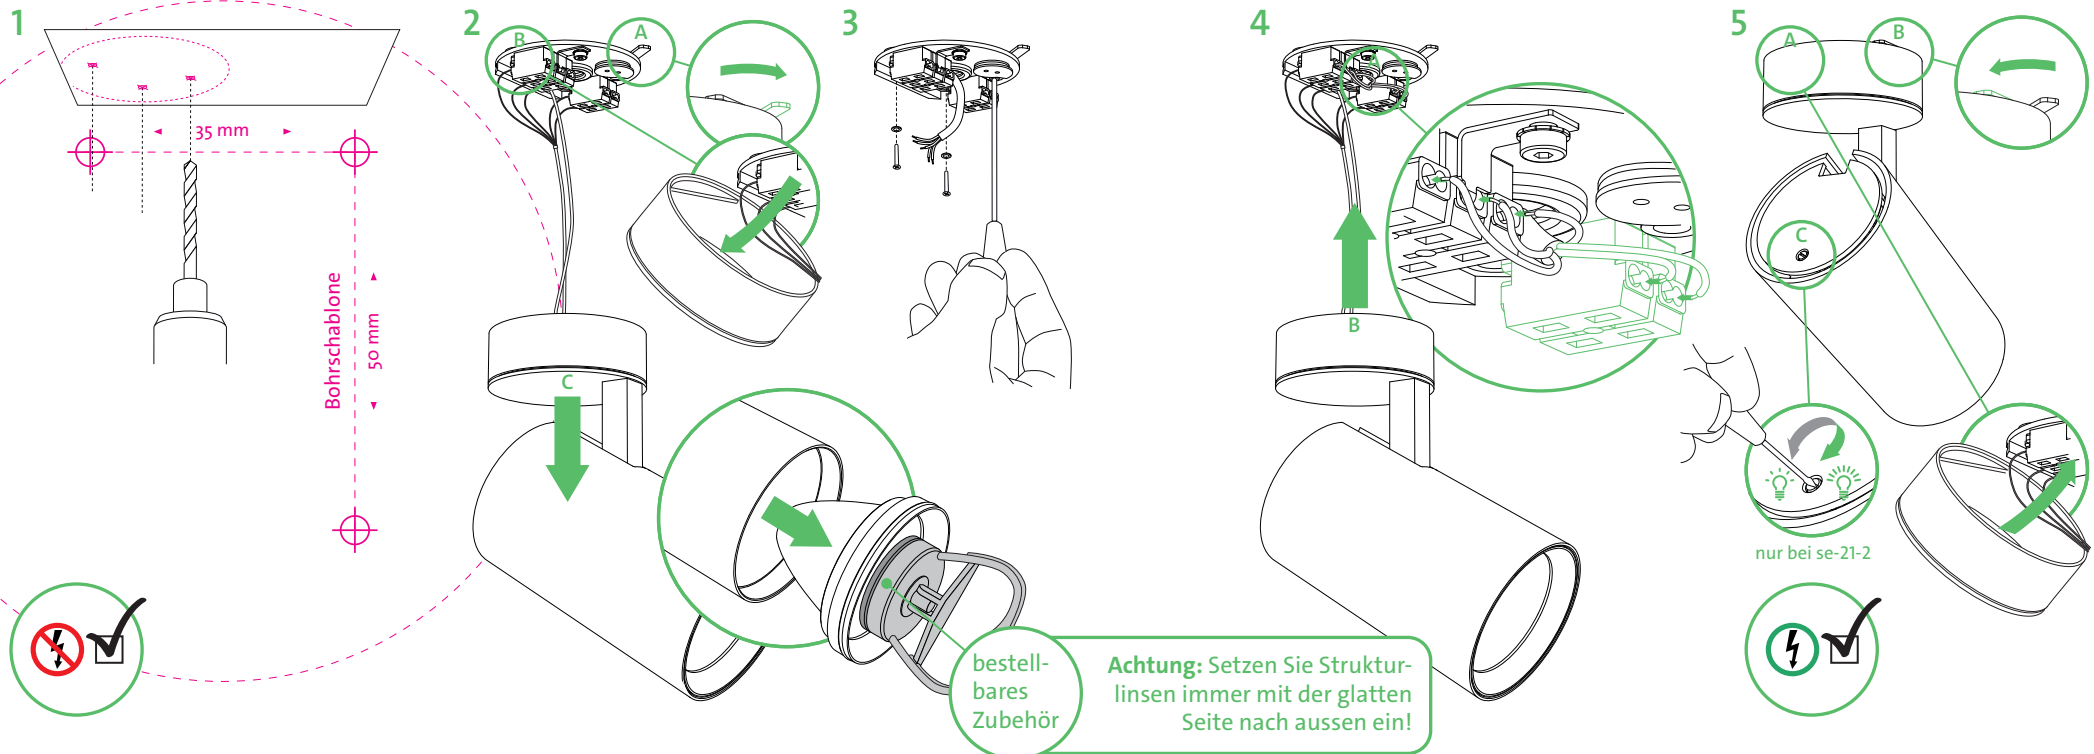

seventies

Aufbaustrahler

Montageanleitung

Technische Daten

Hersteller:	Mawa Design	CE
Artikel Nr.:	se-21-(1-5)	
Netzspannung:	230 V / 50 Hz	
Schutzklasse:	I	
Schutzgrad:	IP20	
LED:	LED Citizen	
	700 mA, 3000 K, CRI >90	
Leistung:	26 W	
Lichtstrom:	1800 lm	

Mögliche Konverter

1. Roal / Strato 700 mA:	1 - 10 V
Spannung / AC:	120 / 230 / 240 / 277 V ~
Dimmung:	10 - 100 %
Strahlermaße:	ø 90 mm / L: 150 mm
2. TCI JOLLY DALI BI / 700 mA:	DALI
Spannung / AC:	220 - 240 V ~
Dimmung:	0,5 - 100 %
Strahlermaße:	ø 90 mm / L: 180 mm

3. EP-tronics LD25W-TE / 700 mA:	abschnittsdimmbar
Spannung / AC:	120 / 230 V ~
Dimmung:	20 - 100 %
Strahlermaße:	ø 90 mm / L: 180 mm

Baureihe 70's
geprüft durch

Schaltplan

* 1. bei 1-10V: +/-
2. bei DALI: DALI1 / DALI2

>> Montage nur durch autorisierten Elektroinstallateur!

■ Es freut uns, dass Sie sich für eine mawa-Leuchte entschieden haben.

www.mawa-design.de

seventies

Mounted spotlight

Assembly instructions

Technical Data		CE
Manufacturer:	Mawa Design	
Article no.:	se-21-(1-5)	
Line voltage:	230 V / 50 Hz	
Protection class:	I	
Degree of protection:	IP20	
LED:	LED Citizen	
	700 mA, 3000 K, CRI >90	
Power:	26 W	
Luminous flux:	1800 lm	