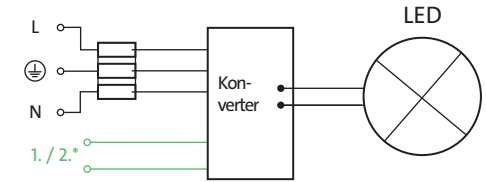

Schaltplan

* 1. bei 1-10V: +/-
2. bei DALI: DALI1 / DALI2

>> Montage nur durch autorisierten Elektroinstallateur!