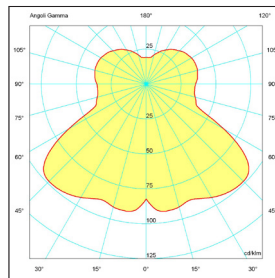

5562 - Ø 90 optional cover for 5443.. and 5444..

5562/00- Ø 60 optional cover for 5444/0..

CODE	SIZE	LIGHT SOURCE
5444/000..	A: ϕ 32 x B: 29 + C: 400 cable	1x100W (HA)  or 1x20W (FL) E27
5444/00..	A: ϕ 47 x B: 44+ C: 400 cable	1x150W (HA)  or 1x20W (FL) E27
5444/0..	A: ϕ 82 x B: 66 + C: 300 cable	3x100W (HA)  or 3x20W (FL) E27
5444..	A: ϕ 109 x B: 88 + C: 300 cable	3x150W (HA)  or 3x20W (FL) E27
5443..	A: ϕ 109 x B: 88 + C: 300 cable	3x42W (FL) GX24Q-4

ACCESSORIES		
5562	ϕ 90 + 30 min - 50 max	closing disk
5562/00	ϕ 60 + 20 min - 28 max	closing disk

COLOUR	
BI	white
N/BI	black

IN THE SAME FAMILY

FLOOR

OUTDOOR
FLOOR

OUTDOOR
SUSPENSION

CODE	DESCRIPTION	PACKAGING SIZE	GROSS WEIGHT	NET WEIGHT
5443	complete lamp	110×110×98	33,5	17,5
5444/000	complete lamp	35×35×50	2,9	2,2
5444/00	complete lamp	55×55×50	5,9	3,7
5444/0	complete lamp	86×86×76	22,0	12,0
5444	complete lamp	110×110×98	30,0	17,5

PHOTOMETRIC CURVES

5443+5562

5443

5444/0