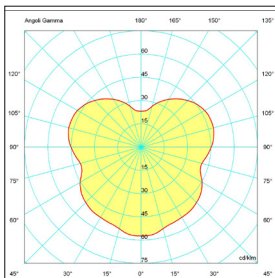

5562 - Ø 90 optional cover for 5443.. and 5444..

5562/00- Ø 60 optional cover for 5444/0..

CODE	SIZE	LIGHT SOURCE
5444/000..	A: ϕ 32 x B: 29 + C: 400 cable	1x100W (HA)  or 1x20W (FL) E27
5444/00..	A: ϕ 47 x B: 44+ C: 400 cable	1x150W (HA)  or 1x20W (FL) E27
5444/0..	A: ϕ 82 x B: 66 + C: 300 cable	3x100W (HA)  or 3x20W (FL) E27
5444..	A: ϕ 109 x B: 88 + C: 300 cable	3x150W (HA)  or 3x20W (FL) E27
5443..	A: ϕ 109 x B: 88 + C: 300 cable	3x42W (FL) GX24Q-4

ACCESSORIES		
5562	ϕ 90 + 30 min - 50 max	closing disk
5562/00	ϕ 60 + 20 min - 28 max	closing disk

COLOUR	
BI	white
N/BI	black

IN THE SAME FAMILY

FLOOR

OUTDOOR
FLOOR

OUTDOOR
SUSPENSION

CODE	DESCRIPTION	PACKAGING SIZE	GROSS WEIGHT	NET WEIGHT
5443	complete lamp	110×110×98	33,5	17,5
5444/000	complete lamp	35×35×50	2,9	2,2
5444/00	complete lamp	55×55×50	5,9	3,7
5444/0	complete lamp	86×86×76	22,0	12,0
5444	complete lamp	110×110×98	30,0	17,5

PHOTOMETRIC CURVES

5443+5562

5443

5444/0