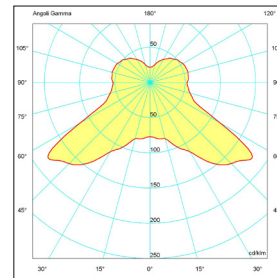

5562 - Ø 90 optional cover for 5443.. and 5444..

5562/00- Ø 60 optional cover for 5444/0..

CODE	SIZE	LIGHT SOURCE
5444/000..	A: ϕ 32 x B: 29 + C: 400 cable	1x100W (HA)  or 1x20W (FL) E27
5444/00..	A: ϕ 47 x B: 44+ C: 400 cable	1x150W (HA)  or 1x20W (FL) E27
5444/0..	A: ϕ 82 x B: 66 + C: 300 cable	3x100W (HA)  or 3x20W (FL) E27
5444..	A: ϕ 109 x B: 88 + C: 300 cable	3x150W (HA)  or 3x20W (FL) E27
5443..	A: ϕ 109 x B: 88 + C: 300 cable	3x42W (FL) GX24Q-4

ACCESSORIES		
5562	ϕ 90 + 30 min - 50 max	closing disk
5562/00	ϕ 60 + 20 min - 28 max	closing disk

COLOUR	
BI	white
N/BI	black

IN THE SAME FAMILY

FLOOR

OUTDOOR
FLOOR

OUTDOOR
SUSPENSION

CODE	DESCRIPTION	PACKAGING SIZE	GROSS WEIGHT	NET WEIGHT
5443	complete lamp	110×110×98	33,5	17,5
5444/000	complete lamp	35×35×50	2,9	2,2
5444/00	complete lamp	55×55×50	5,9	3,7
5444/0	complete lamp	86×86×76	22,0	12,0
5444	complete lamp	110×110×98	30,0	17,5

PHOTOMETRIC CURVES

5443+5562

5443

5444/0