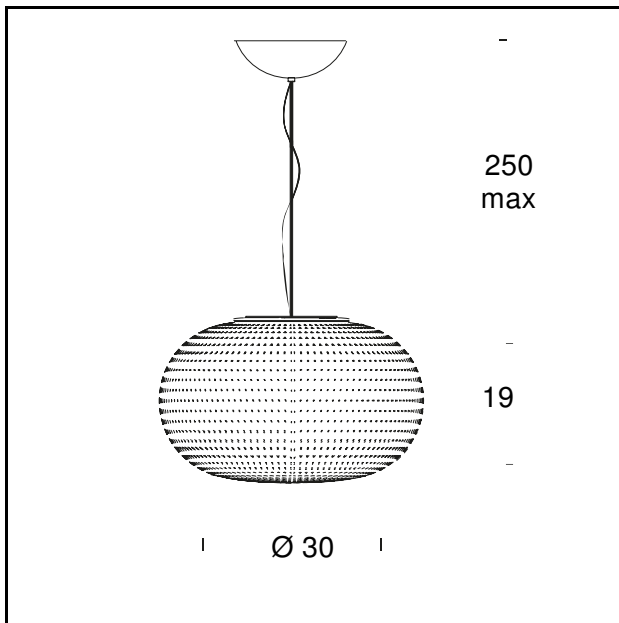

## TECHNISCHE DATEN

Hängeleuchte Schirm aus geblasenem und satiniertem Glas mit milchweißer Lackierung. Deckenkappe weiß.  
Transparentes Stromkabel.

**MODELLNAME:** Bianca Small

**CODE:** 4306/0BI

**GRÖSSE:** Ø 16x11,5+250 cm

### ZERTIFIKATIONEN UND SYMBOLE:

**MODELLNAME:** Bianca Medium

**CODE:** 4306BI

**GRÖSSE:** Ø 30x19+250 cm

**MATERIALS:** Glas

**FARBEN**

White

**GLÜHBIRNEN:** LED - 17,5W ( 2700 K, CRI>80, 1650 Lm) 230V

**NETZKABEL:** Transparent

**ZERTIFIKATIONEN UND SYMBOLE:**

**MODELLNAME:** Bianca Medium

**CODE:** 4366BI

**GRÖSSE:** Ø 30x19+250 cm

**MATERIALS:** Glas

**FARBEN**

White

**GLÜHBIRNEN:** 1x46W MAX E27 (IN / HA / FL / LED) 230V

**NETZKABEL:** transparent

**ZERTIFIKATIONEN UND SYMBOLE:**

CE EAC IP20

**MODELLNAME:** Bianca Large

**CODE:** 4306/1BI

**GRÖSSE:** Ø 50x35+250 cm

**MATERIALS:** Glas