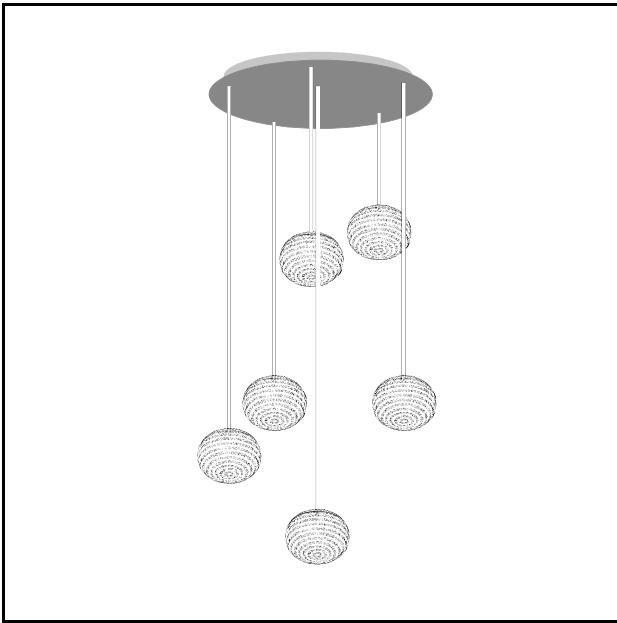

# BIANCA

Matti Klenell, 2015

Bianca ist eine Leuchtenfamilie, deren Schirme aus festgeblasenem Glas bestehen und mit einer milchweißen Lackierung und satiniertem Finish versehen sind. Die Oberfläche des Lampenschirms ist mit leichten und zarten Rillenmustern verziert, die auf dem Weiß des Glases an kleine Spuren auf frischem Schnee erinnern. Die in drei verschiedenen Durchmessern erhältlichen Schirme von Bianchi sind mundgeblasen, am Band geschliffen und anschließend in Säure getaucht, um den für kostbare Gläser typischen „seidigen Effekt“ zu erzielen. Sie machen die aus dreizehn Leuchtenarten bestehende Familie komplett. Der Schirm war ist und bleibt aufgrund seines Durchmessers von 50 cm, der Größe und der Menge an verwendetem Glas auch für die fähigsten und an das „Festblasen“ von Glas gewöhnten Glaskünstler eine echte Herausforderung, denn um die Glasmasse in der Form zu drehen und zu modellieren, sind bei den traditionellen venezianischen Herstellungsprozessen keine zusätzlichen Hilfswerkzeuge vorgesehen. Hier ist ausschließlich das handwerkliche Können und die Lungenkraft des Meisters gefragt. Bianca ist als stehendes Modell ohne Ständer, als Tisch- und als Stehleuchte mit Ständer und Standfuß, als Hängemodell sowie als Wand- und Deckenleuchte erhältlich. In der matt weißen Lackierung der verschiedenen Metallhalterungen spiegeln sich der Name und die Farbe des Schirms wider. In den Größen Small mit 16 cm bzw. Medium mit 30 cm Durchmesser wurde bei Bianca eine dimmbare Led-Karte verbaut, während bei dem Modell in Large mit 50 cm Durchmesser eine E27-Fassung montiert ist, die den Einsatz von verschiedenen Leuchtmitteln ermöglicht. Bianca versorgt ihre Umgebung mit einem streuenden, sehr warmen und umhüllenden Licht.

**MATERIALS:** Glas

**FARBEN**

White

**GLÜHBIRNEN:** 4 x 4,5W LED ( 2700 K, CRI>80, 350 Lm) 230V

**NETZKABEL:** transparent

**ZERTIFIKATIONEN UND SYMBOLE:**

IP20

**MODELLNAME:** Example of multiple composition