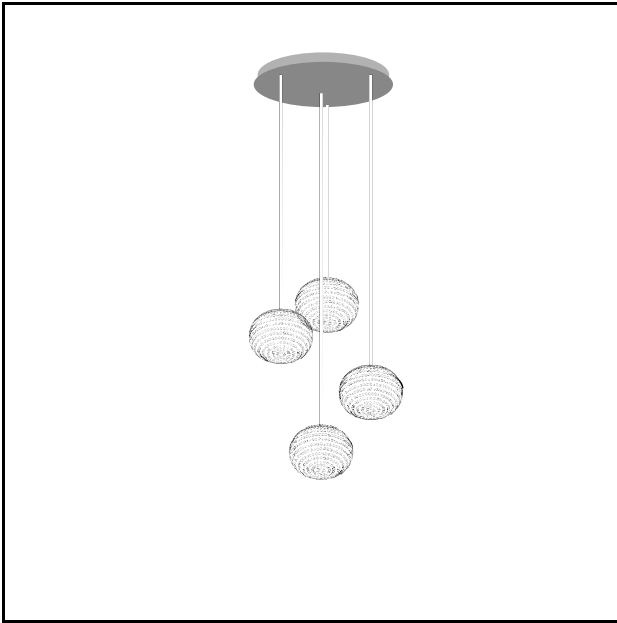

MODELLNAME: Example of multiple composition

CODE: 4 x 4306/0BI/NOROSE + R4284/4

MATERIALS: Glas

FARBEN

☐ White

GLÜHBIRNEN: 4 x 4,5W LED (2700 K, CRI>80, 350 Lm) 230V

NETZKABEL: transparent

ZERTIFIKATIONEN UND SYMBOLE:

IP20