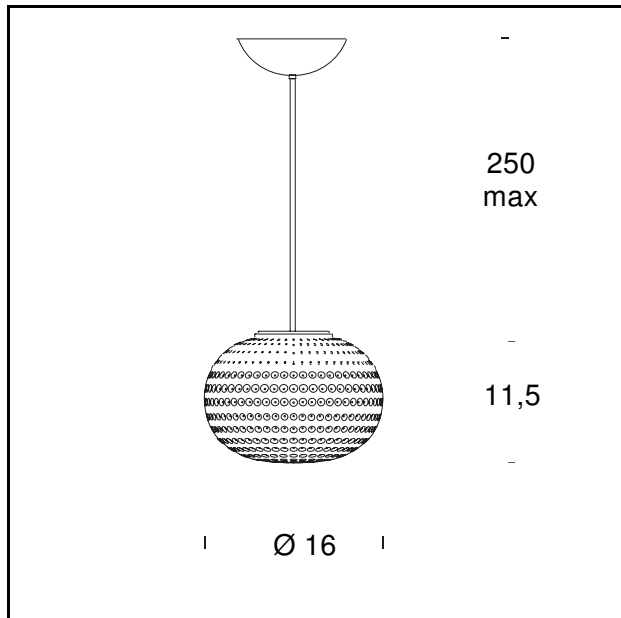

## TECHNISCHE DATEN

Hängeleuchte Schirm aus geblasenem und satiniertem Glas mit milchweißer Lackierung. Deckenkappe weiß.  
Transparentes Stromkabel.

**MODELLNAME:** Bianca Small

**CODE:** 4306/0BI

**GRÖSSE:** Ø 16x11,5+250 cm

### ZERTIFIKATIONEN UND SYMBOLE:

**MODELLNAME:** Bianca Medium

**CODE:** 4306BI

**GRÖSSE:** Ø 30x19+250 cm

**MATERIALS:** Glas

**FARBEN**

White

**GLÜHBIRNEN:** LED - 17,5W ( 2700 K, CRI>80, 1650 Lm) 230V