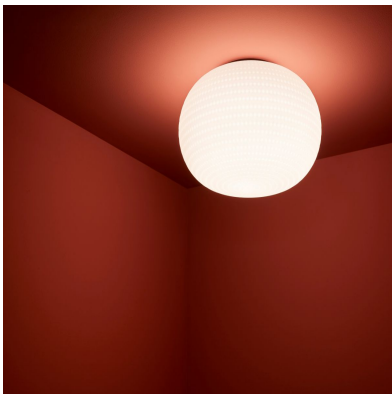

BIANCA

Wand- und Deckenleuchte