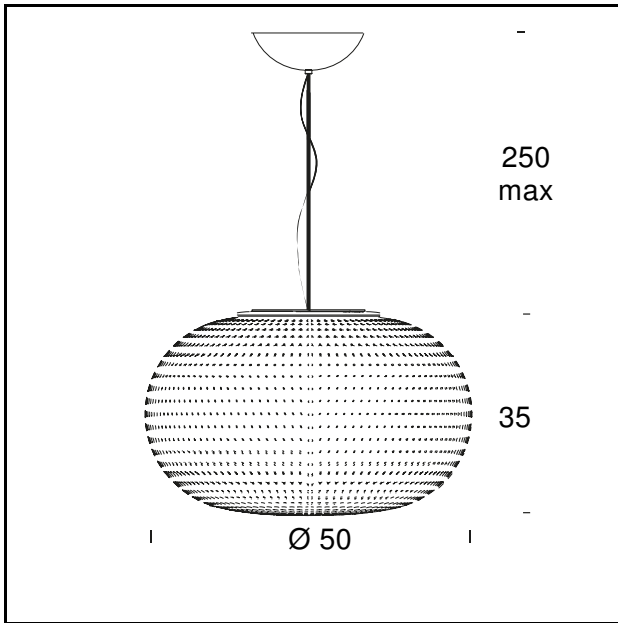

## TECHNISCHE DATEN

Hängeleuchte Schirm aus geblasenem und satiniertem Glas mit milchweißer Lackierung. Deckenkappe weiß.  
Transparentes Stromkabel.

**MODELLNAME:** Bianca Small

**CODE:** 4306/0BI

**GRÖSSE:** Ø 16x11,5+250 cm

### ZERTIFIKATIONEN UND SYMBOLE:

**MODELLNAME:** Bianca Medium

**CODE:** 4306BI

**GRÖSSE:** Ø 30x19+250 cm

**MATERIALS:** Glas

**FARBEN**

White

**GLÜHBIRNEN:** LED - 17,5W ( 2700 K, CRI>80, 1650 Lm) 230V

**NETZKABEL:** Transparent

**ZERTIFIKATIONEN UND SYMBOLE:**

**MODELLNAME:** Bianca Medium

**CODE:** 4366BI

**GRÖSSE:** Ø 30x19+250 cm

**MATERIALS:** Glas

**FARBEN**

White

**GLÜHBIRNEN:** 1x46W MAX E27 (IN / HA / FL / LED) 230V

**NETZKABEL:** transparent

**ZERTIFIKATIONEN UND SYMBOLE:**

CE EAC IP20

**MODELLNAME:** Bianca Large

**CODE:** 4306/1BI

**GRÖSSE:** Ø 50x35+250 cm

**MATERIALS:** Glas