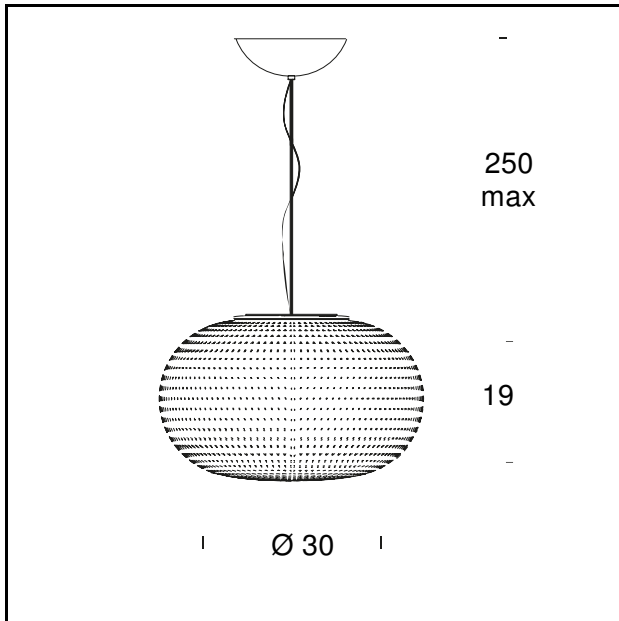

## TECHNISCHE DATEN

Hängeleuchte Schirm aus geblasenem und satiniertem Glas mit milchweißer Lackierung. Deckenkappe weiß.  
Transparentes Stromkabel.

**MODELLNAME:** Bianca Small

**CODE:** 4306/0BI

**GRÖSSE:** Ø 16x11,5+250 cm

### FARBEN

White

**GLÜHBIRNEN:** LED - 4,5W ( 2700 K, CRI>80, 350 Lm) 230V

**NETZKABEL:** Transparent

### ZERTIFIKATIONEN UND SYMBOLE:

**MODELLNAME:** Bianca Medium

**CODE:** 4306BI

**GRÖSSE:** Ø 30x19+250 cm

**MATERIALS:** Glas

**FARBEN**

White

**GLÜHBIRNEN:** LED - 17,5W ( 2700 K, CRI>80, 1650 Lm) 230V

**NETZKABEL:** Transparent

**ZERTIFIKATIONEN UND SYMBOLE:**

**MODELLNAME:** Bianca Medium

**CODE:** 4366BI

**GRÖSSE:** Ø 30x19+250 cm

**MATERIALS:** Glas

**FARBEN**

White