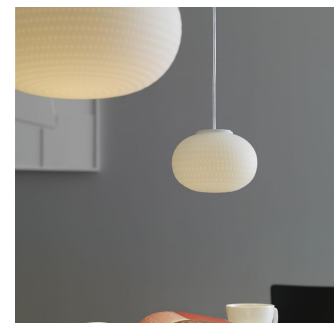

# BIANCA

Matti Klenell, 2015

Bianca ist eine Leuchtenfamilie, deren Schirme aus festgeblasenem Glas bestehen und mit einer milchweißen Lackierung und satiniertem Finish versehen sind. Die Oberfläche des Lampenschirms ist mit leichten und zarten Rillenmustern verziert, die auf dem Weiß des Glases an kleine Spuren auf frischem Schnee erinnern. Die in drei verschiedenen Durchmessern erhältlichen Schirme von Bianchi sind mundgeblasen, am Band geschliffen und anschließend in Säure getaucht, um den für kostbare Gläser typischen „seidigen Effekt“ zu erzielen. Sie machen die aus dreizehn Leuchtenarten bestehende Familie komplett. Der Schirm war ist und bleibt aufgrund seines Durchmessers von 50 cm, der Größe und der Menge an verwendetem Glas auch für die fähigsten und an das „Festblasen“ von Glas gewöhnten Glaskünstler eine echte Herausforderung, denn um die Glasmasse in der Form zu drehen und zu modellieren, sind bei den traditionellen venezianischen Herstellungsprozessen keine zusätzlichen Hilfswerkzeuge vorgesehen. Hier ist ausschließlich das handwerkliche Können und die Lungenkraft des Meisters gefragt. Bianca ist als stehendes Modell ohne Ständer, als Tisch- und als Stehleuchte mit Ständer und Standfuß, als Hängemodell sowie als Wand- und Deckenleuchte erhältlich. In der matt weißen Lackierung der verschiedenen Metallhalterungen spiegeln sich der Name und die Farbe des Schirms wider. In den Größen Small mit 16 cm bzw. Medium mit 30 cm Durchmesser wurde bei Bianca eine dimmbare Led-Karte verbaut, während bei dem Modell in Large mit 50 cm Durchmesser eine E27-Fassung montiert ist, die den Einsatz von verschiedenen Leuchtmitteln ermöglicht. Bianca versorgt ihre Umgebung mit einem streuenden, sehr warmen und umhüllenden Licht.