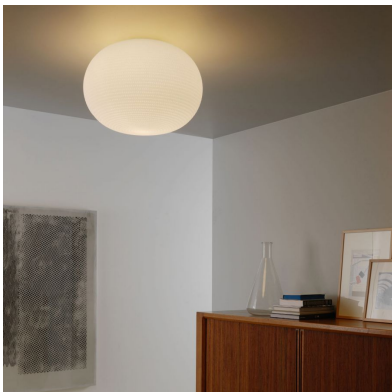

# BIANCA

Matti Klenell, 2015

Bianca ist eine Leuchtenfamilie, deren Schirme aus festgeblasenem Glas bestehen und mit einer milchweißen Lackierung und satiniertem Finish versehen sind. Die Oberfläche des Lampenschirms ist mit leichten und zarten Rillenmustern verziert, die auf dem Weiß des Glases an kleine Spuren auf frischem Schnee erinnern. Die in drei verschiedenen Durchmessern erhältlichen Schirme von Bianchi sind mundgeblasen, am Band geschliffen und anschließend in Säure getaucht, um den für kostbare Gläser typischen „seidigen Effekt“ zu erzielen. Sie machen die aus dreizehn Leuchtenarten bestehende Familie komplett. Der Schirm war ist und bleibt aufgrund seines Durchmessers von 50 cm, der Größe und der Menge an verwendetem Glas auch für die fähigsten und an das „Festblasen“ von Glas gewöhnten Glaskünstler eine echte Herausforderung, denn um die Glasmasse in der Form zu drehen und zu modellieren, sind bei den traditionellen venezianischen Herstellungsprozessen keine zusätzlichen Hilfswerkzeuge vorgesehen. Hier ist ausschließlich das handwerkliche Können und die Lungenkraft des Meisters gefragt. Bianca ist als stehendes Modell ohne Ständer, als Tisch- und als Stehleuchte mit Ständer und Standfuß, als Hängemodell sowie als Wand- und Deckenleuchte erhältlich. In der matt weißen Lackierung der verschiedenen Metallhalterungen spiegeln sich der Name und die Farbe des Schirms wider. In den Größen Small mit 16 cm bzw. Medium mit 30 cm Durchmesser wurde bei Bianca eine dimmbare Led-Karte verbaut, während bei dem Modell in Large mit 50 cm Durchmesser eine E27-Fassung montiert ist, die den Einsatz von verschiedenen Leuchtmitteln ermöglicht. Bianca versorgt ihre Umgebung mit einem streuenden, sehr warmen und umhüllenden Licht.

### **BIANCA**

*Tischleuchte*

### **BIANCA**

*Wand- und Deckenleuchte*