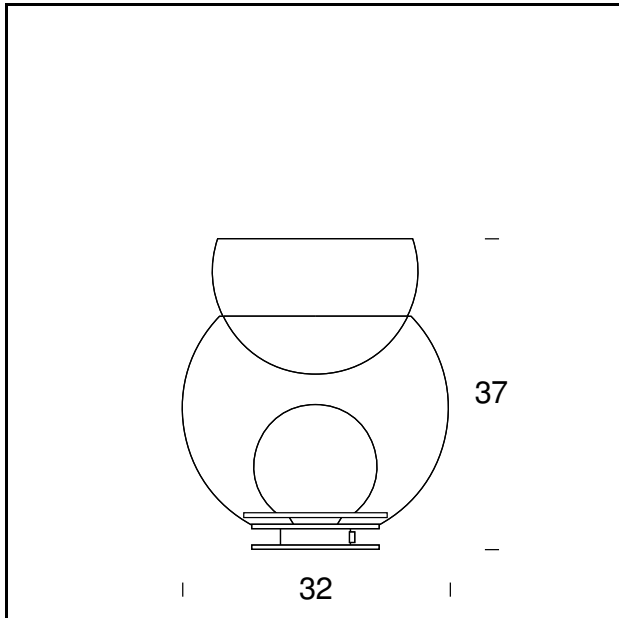

RELATED PRODUCTS

GIOVA (LED)

Tischleuchte

TECHNISCHE DATEN

Tischleuchte/Blumenvase. Sockel aus verchromtem Metall. Mittlere Kugel aus transparentem, mundgeblasenem Glas. Innere Kugel aus glänzend weißem Opalglas. Obere Halbkugel aus mundgeblasenem rosafarbenem Glas mit dekorativen Bläschen. Netzkabel, Netzstecker und Schalter schwarz.

MODELLNAME: Giova

CODE: 2684

GRÖSSE: Ø 32 x 37 cm

MATERIALS: Glas

GLÜHBIRNEN: 1×42W (HA) Eco Saver E27

PLUG: Black

NETZKABEL: Black

ZERTIFIKATIONEN UND SYMBOLE:

MODELLNAME: Giova

CODE: 2684/1

GRÖSSE: Ø 50 x 59 cm

MATERIALS: Glas

GLÜHBIRNEN: 1×100W (HA) Eco Saver E27

PLUG: Black

NETZKABEL: Black

ZERTIFIKATIONEN UND SYMBOLE: