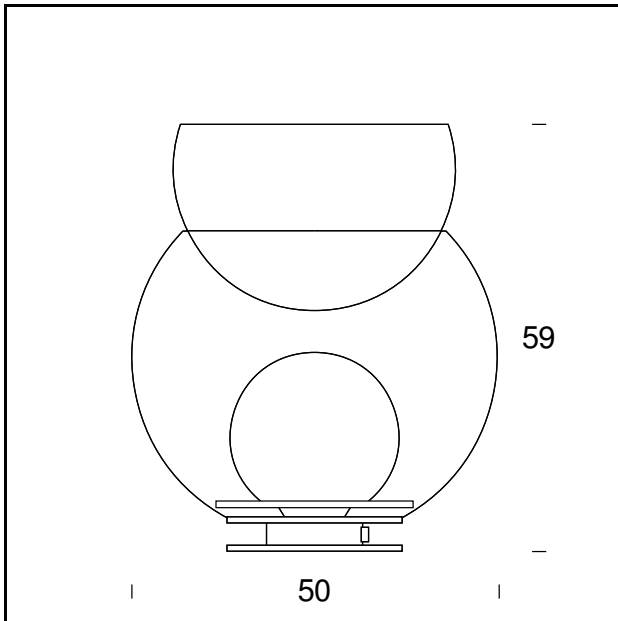

RELATED PRODUCTS

GIOVA (LED)

Tischleuchte

TECHNISCHE DATEN

Tischleuchte/Blumenvase. Sockel aus verchromtem Metall. Mittlere Kugel aus transparentem, mundgeblasenem Glas. Innere Kugel aus glänzend weißem Opalglas. Obere Halbkugel aus mundgeblasenem rosafarbenem Glas mit dekorativen Bläschen. Netzkabel, Netzstecker und Schalter schwarz.

MODELLNAME: Giova

CODE: 2684

GRÖSSE: Ø 32 x 37 cm

MATERIALS: Glas

GLÜHBIRNEN: 1×42W (HA) Eco Saver E27

PLUG: Black

NETZKABEL: Black

ZERTIFIKATIONEN UND SYMBOLE:

MODELLNAME: Giova

CODE: 2684/1

GRÖSSE: Ø 50 x 59 cm

MATERIALS: Glas

GLÜHBIRNEN: 1×100W (HA) Eco Saver E27

PLUG: Black

NETZKABEL: Black

ZERTIFIKATIONEN UND SYMBOLE: