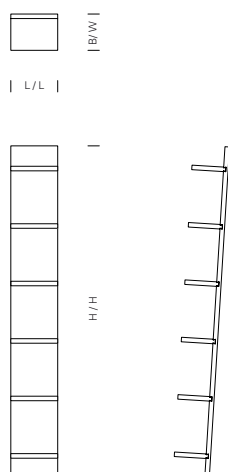

SH01 MATE
REGAL / SHELF
DESIGN: FLORIAN ASCHE, 1996

LÄNGE / LENGTH

300 MM (11 3/4 INCH)

BREITE / WIDTH

240 MM (9 1/2 INCH)

HÖHE / HEIGHT

2200 MM (86 5/8 INCH)

MATERIAL, OBERFLÄCHE / MATERIAL, SURFACE

EICHE, GEÖLT / OAK, OILED

NUSSBAUM, GEÖLT / WALNUT, OILED

EICHE, WEISS PIGMENTIERT, GEWACHST / OAK, WHITE PIGMENTED, WAXED