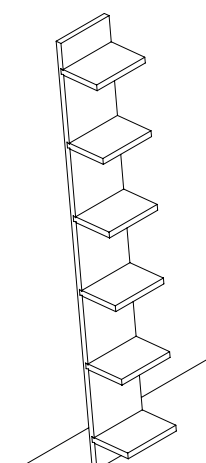

SH01 MATE
REGAL / SHELF
DESIGN: FLORIAN ASCHE, 1996

Das besondere Massivholzregal MATE wird an die Wand gelehnt und strahlt dadurch einen lässigen Stil aus. Die Regalböden des MATE werden mittels einer klassischen Schwalbenschwanzverbindung an dem Rückenbrett befestigt. Dieses traditionelle Detail gibt dem Regal die nötige Stabilität und sorgt für seine charakteristische Form. /

The distinct solid wood shelf MATE is leant against the wall, expressing a casual approach. The shelves are fastened to the back-board by means of a classic dovetail joint; this traditional detail lends the unit the necessary stability while reflecting an overall modern solution for shelving.

April 2017

SH01 MATE
 REGAL / SHELF
 DESIGN: FLORIAN ASCHE, 1996

LÄNGE / LENGTH

300 MM (11 3/4 INCH)

BREITE / WIDTH

240 MM (9 1/2 INCH)

HÖHE / HEIGHT

2200 MM (86 5/8 INCH)

MATERIAL, OBERFLÄCHE / MATERIAL, SURFACE

EICHE, GEÖLT / OAK, OILED

NUSSBAUM, GEÖLT / WALNUT, OILED

EICHE, WEISS PIGMENTIERT, GEWACHST / OAK, WHITE PIGMENTED, WAXED

SH01 MATE REGAL / SHELF
EICHE, GEÖLT / OAK, OILED
SF06 KERMAN SOFA / SOFA
ST04 BACKENZAHN™ HOCKER / STOOL