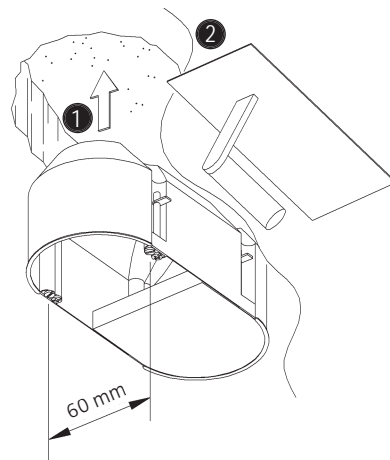

1

2

3

4

FÜR UNTERPUTZ / MAUERWERK
 FOR BRICK / HOLLOW BLOCKS
 mit geeigneter Decken-Verbindungsdose
 with suitable ceiling junction box

1

Anschluss mit 230 V ~
 connection to 230 V AC

Anschluss mit 24 V DC
 connection to 24 V DC