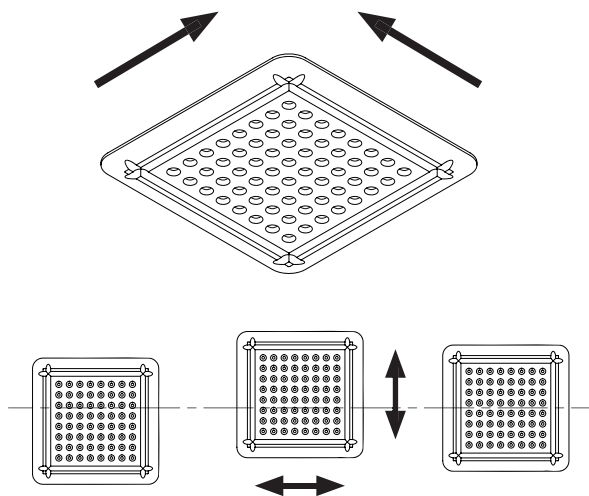

1

2

3

4

FÜR UNTERPUTZ / MAUERWERK
 FOR BRICK / HOLLOW BLOCKS
 mit geeigneter Decken-Verbindungsdose
 with suitable ceiling junction box

1

Anschluss mit 230 V ~
 connection to 230 V AC

Anschluss mit 24 V DC
 connection to 24 V DC