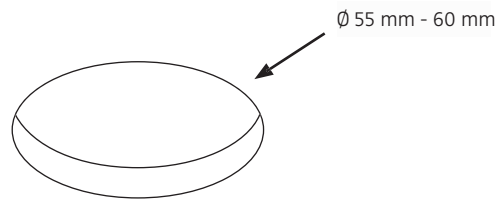

1

2

Anschluss mit 230 V ~
connection to 230 V AC

Anschluss mit 24 V DC
connection to 24 V DC

Anschluss mit 230 V ~
connection to 230 V AC

Anschluss mit 24 V DC
connection to 24 V DC