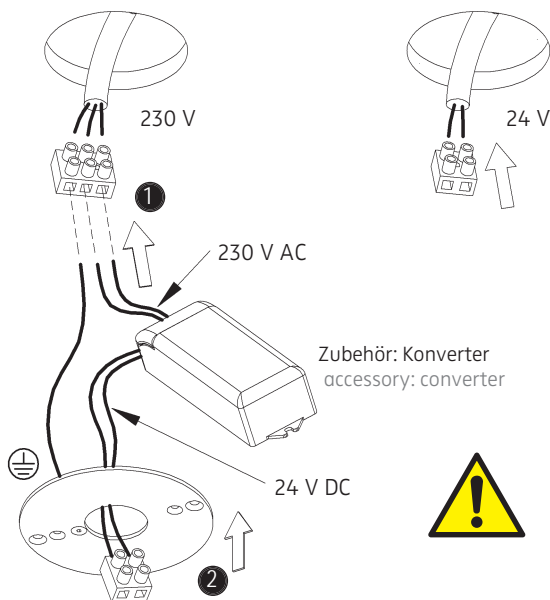

DECKENLEUCTE / CEILING-MOUNTED LUMINAIRE

546-706 . 546-707 . 546-708 - MONTAGE / MOUNTING

FÜR HOHLRAUMEINBAU / DIREKTMONTAGE (ABGEHÄNGTE DECKE)
FOR PLASTERBOARD / DIRECT MOUNTING (SUSPENDED CEILING)

nimbus^x

1

2

Anschluss mit 230 V ~
connection to 230 V AC

Anschluss mit 24 V DC
connection to 24 V DC

Anschluss mit 230 V ~
connection to 230 V AC

Anschluss mit 24 V DC
connection to 24 V DC

3

4