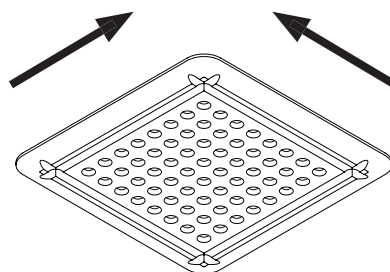

Der elektrische Anschluß darf nur vom Fachmann ausgeführt werden !

Must be installed by a qualified electrician only !

2

3

4

5

MONTAGE IN DECKEN-VERBINDUNGSDOSE FÜR BETON
INSTALLATION IN CEILING JUNCTION BOX FOR CONCRETE
 mit geeigneter Decken-Verbindungsdose, z.B. Kaiser (Art.-Nr. 1268-40)
 with suitable ceiling junction box, e.g. Kaiser (product no. 1268-40)