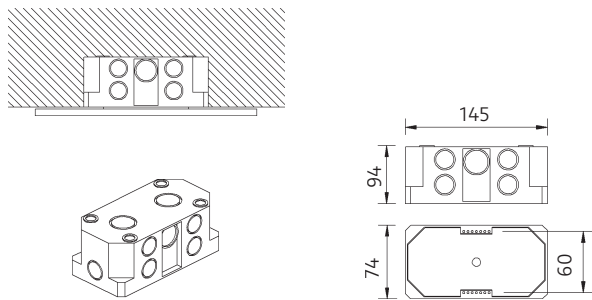

Der elektrische Anschluß darf nur vom Fachmann ausgeführt werden !

Must be installed by a qualified electrician only !

2

3

4

5

MONTAGE IN DECKEN-VERBINDUNGSDOSE FÜR BETON
INSTALLATION IN CEILING JUNCTION BOX FOR CONCRETE
 mit geeigneter Decken-Verbindungsdose, z.B. Kaiser (Art.-Nr. 1268-40)
 with suitable ceiling junction box, e.g. Kaiser (product no. 1268-40)