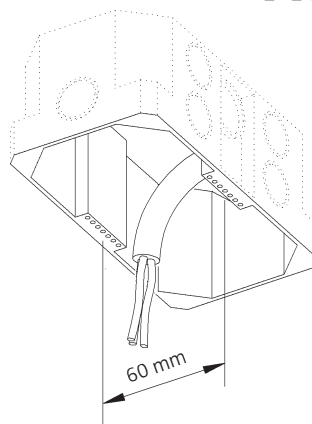

Der elektrische Anschluß darf nur vom Fachmann ausgeführt werden !

Must be installed by a qualified electrician only !

2

3

4

5

MONTAGE IN DECKEN-VERBINDUNGSDOSE FÜR BETON
INSTALLATION IN CEILING JUNCTION BOX FOR CONCRETE
 mit geeigneter Decken-Verbindungsdose, z.B. Kaiser (Art.-Nr. 1268-40)
 with suitable ceiling junction box, e.g. Kaiser (product no. 1268-40)