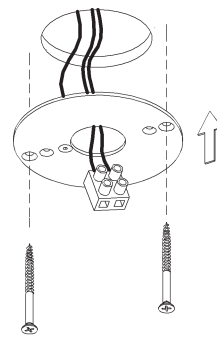

LICHTVERTEILUNGSKURVE UND ABSTRAHLCHARAKTERISTIK LIGHT DISTRIBUTION CURVE AND DIRECTIONAL CHARACTERISTICS

Lichtberechnungsdaten (EULUMDAT) unter www.nimbus-group.com

ISOMETRIE UND MASSE / SIZES

240

240

10

LOUIS 64 LED.next

DECKENLEUCTE / CEILING-MOUNTED LUMINAIRE

546-706 . 546-707 . 546-708 - MONTAGE / MOUNTING

FÜR HOHLRAUMEINBAU / DIREKTMONTAGE (ABGEHÄNGTE DECKE)
FOR PLASTERBOARD / DIRECT MOUNTING (SUSPENDED CEILING)

nimbus^x

1

2

Anschluss mit 230 V ~
connection to 230 V AC

Anschluss mit 24 V DC
connection to 24 V DC

Anschluss mit 230 V ~
connection to 230 V AC

Anschluss mit 24 V DC
connection to 24 V DC

3

4