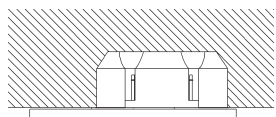

1

2

3

4

FÜR UNTERPUTZ / MAUERWERK
 FOR BRICK / HOLLOW BLOCKS
 mit geeigneter Decken-Verbindungsdose
 with suitable ceiling junction box

1

Anschluss mit 230 V ~
 connection to 230 V AC

Anschluss mit 24 V DC
 connection to 24 V DC