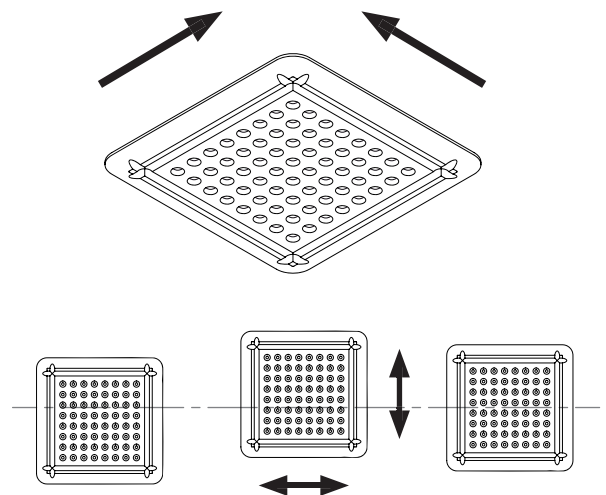

LOUIS 64 LED.next

DECKENLEUCTE / CEILING-MOUNTED LUMINAIRE

546-706 . 546-707 . 546-708 - MONTAGE / MOUNTING

FÜR HOHLRAUMEINBAU / DIREKTMONTAGE (ABGEHÄNGTE DECKE)
FOR PLASTERBOARD / DIRECT MOUNTING (SUSPENDED CEILING)

nimbus^x

1

2

Anschluss mit 230 V ~
connection to 230 V AC

Anschluss mit 24 V DC
connection to 24 V DC

Anschluss mit 230 V ~
connection to 230 V AC

Anschluss mit 24 V DC
connection to 24 V DC

3

4

Der elektrische Anschluß darf nur vom Fachmann ausgeführt werden!
Must be installed by a qualified electrician only!

ACHTUNG:
Polarität beachten!
CAUTION:
Ensure correct polarity!

5

6