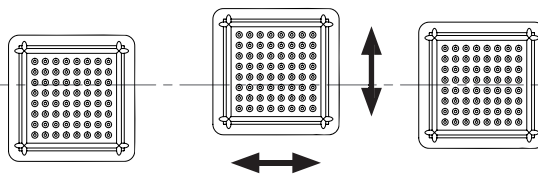

Der elektrische Anschluß darf nur vom Fachmann ausgeführt werden !

Must be installed by a qualified electrician only !

2

3

4

5

MONTAGE IN DECKEN-VERBINDUNGSDOSE FÜR BETON
INSTALLATION IN CEILING JUNCTION BOX FOR CONCRETE
 mit geeigneter Decken-Verbindungsdose, z.B. Kaiser (Art.-Nr. 1268-40)
 with suitable ceiling junction box, e.g. Kaiser (product no. 1268-40)

1

Anschluss mit 230 V ~
 connection to 230 V AC

Anschluss mit 24 V DC
 connection to 24 V DC

2

3

ACHTUNG: Beim Einbau von Convertern in Deckendosen die Planungshinweise auf unserer Homepage beachten !
CAUTION: Keep in mind the planning advice on our homepage when you insert converters into ceiling boxes !