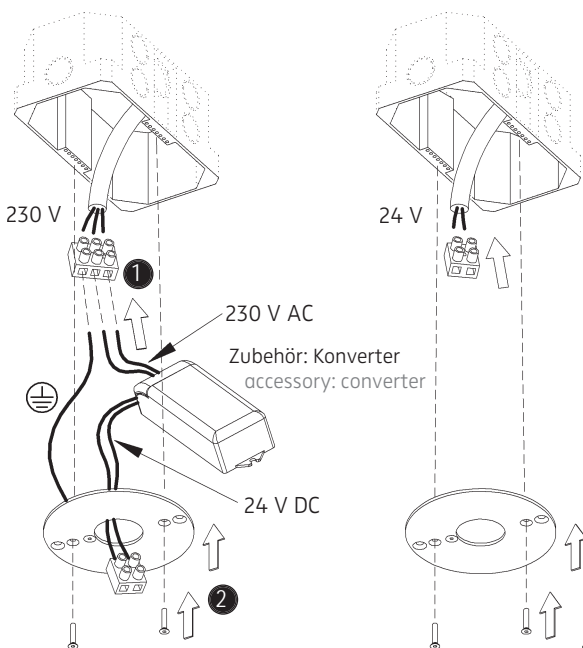

Der elektrische Anschluß darf nur vom Fachmann ausgeführt werden !

Must be installed by a qualified electrician only !

2

3

4

5

MONTAGE IN DECKEN-VERBINDUNGSDOSE FÜR BETON
INSTALLATION IN CEILING JUNCTION BOX FOR CONCRETE
 mit geeigneter Decken-Verbindungsdose, z.B. Kaiser (Art.-Nr. 1268-40)
 with suitable ceiling junction box, e.g. Kaiser (product no. 1268-40)

1

Anschluss mit 230 V ~
 connection to 230 V AC

Anschluss mit 24 V DC
 connection to 24 V DC

2

3

ACHTUNG: Beim Einbau von Convertern in Deckendosen die Planungshinweise auf unserer Homepage beachten !
CAUTION: Keep in mind the planning advice on our homepage when you insert converters into ceiling boxes !