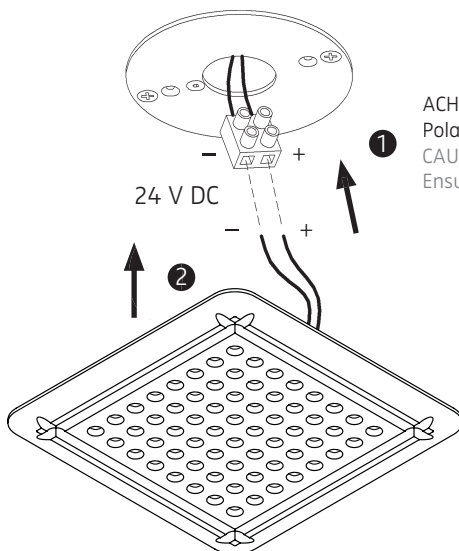

LICHTVERTEILUNGSKURVE UND ABSTRAHLCHARAKTERISTIK LIGHT DISTRIBUTION CURVE AND DIRECTIONAL CHARACTERISTICS

Lichtberechnungsdaten (EULUMDAT) unter www.nimbus-group.com

ISOMETRIE UND MASSE / SIZES

240

240

10

LOUIS 64 LED.next

DECKENLEUCTE / CEILING-MOUNTED LUMINAIRE

546-706 . 546-707 . 546-708 - MONTAGE / MOUNTING

FÜR HOHLRAUMEINBAU / DIREKTMONTAGE (ABGEHÄNGTE DECKE)
FOR PLASTERBOARD / DIRECT MOUNTING (SUSPENDED CEILING)

nimbus^x

1

2

Anschluss mit 230 V ~
connection to 230 V AC

Anschluss mit 24 V DC
connection to 24 V DC

Anschluss mit 230 V ~
connection to 230 V AC

Anschluss mit 24 V DC
connection to 24 V DC

3

4

Der elektrische Anschluß darf nur vom Fachmann ausgeführt werden!
Must be installed by a qualified electrician only!

ACHTUNG:
Polarität beachten!
CAUTION:
Ensure correct polarity!

5

6

FÜR HOHLRAUMEINBAU IN PORÖSE MATERIALIEN
 FOR INSTALLATION IN POROUS MATERIALS
 mit geeigneter Hohlraumdose
 with suitable ceiling junction box