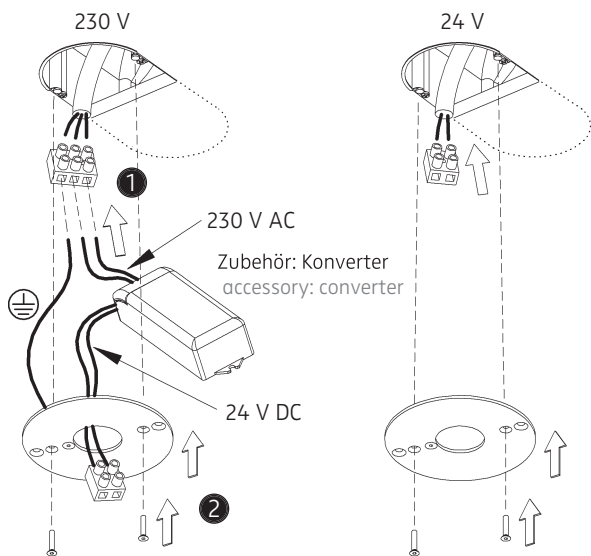

1

2

3

4

FÜR UNTERPUTZ / MAUERWERK
 FOR BRICK / HOLLOW BLOCKS
 mit geeigneter Decken-Verbindungsdose
 with suitable ceiling junction box

1

Anschluss mit 230 V ~
 connection to 230 V AC

Anschluss mit 24 V DC
 connection to 24 V DC

ACHTUNG: Beim Einbau von Konvertern in Deckendosen die Planungshinweise auf unserer Homepage beachten !

CAUTION: Keep in mind the planning advice on our homepage when you insert converters into ceiling boxes !