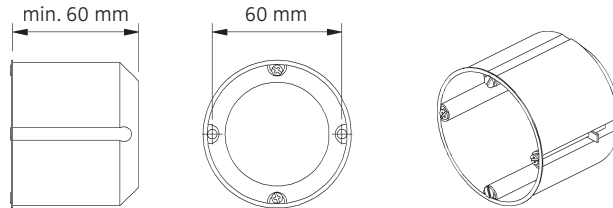

FÜR HOHLRAUMEINBAU IN PORÖSE MATERIALIEN
FOR INSTALLATION IN POROUS MATERIALS
mit geeigneter Hohlraumdose
with suitable ceiling junction box