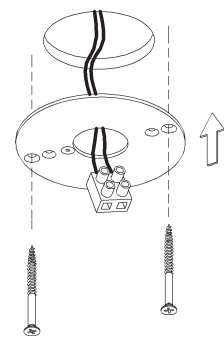

LICHTVERTEILUNGSKURVE UND ABSTRAHLCHARAKTERISTIK LIGHT DISTRIBUTION CURVE AND DIRECTIONAL CHARACTERISTICS

Lichtberechnungsdaten (EULUMDAT) unter www.nimbus-group.com

ISOMETRIE UND MASSE / SIZES

240

240

10

LOUIS 64 LED.next

DECKENLEUCTE / CEILING-MOUNTED LUMINAIRE

546-706 . 546-707 . 546-708 - MONTAGE / MOUNTING

FÜR HOHLRAUMEINBAU / DIREKTMONTAGE (ABGEHÄNGTE DECKE)
FOR PLASTERBOARD / DIRECT MOUNTING (SUSPENDED CEILING)

nimbus^x

1

2

Anschluss mit 230 V ~
connection to 230 V AC

Anschluss mit 24 V DC
connection to 24 V DC

Anschluss mit 230 V ~
connection to 230 V AC

Anschluss mit 24 V DC
connection to 24 V DC

3

4