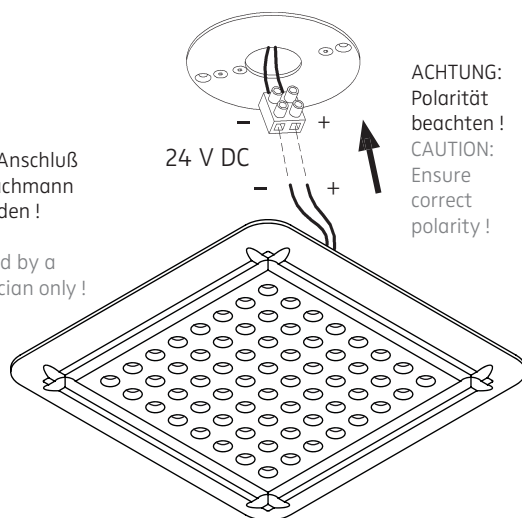

Der elektrische Anschluß darf nur vom Fachmann ausgeführt werden !

Must be installed by a qualified electrician only !