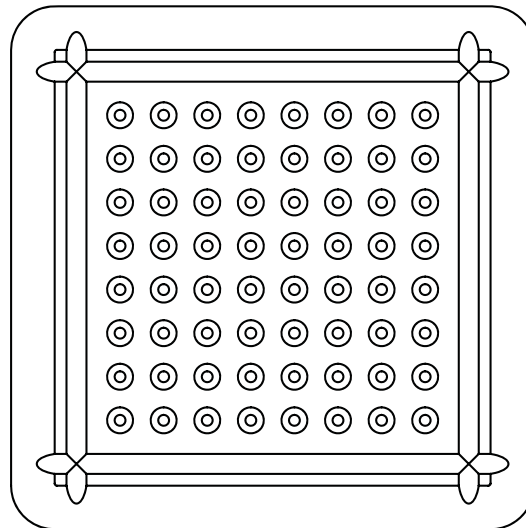

240 x 240 x 10 mm

materials:

diffuser surface: acrylic glass

mounting: steel

weight:

approx. 662 grams

light technology:**LED.next** -technology integrated**required power supply:**

14 W / 24 volts DC / energy efficiency class A+

LICHTVERTEILUNGSKURVE UND ABSTRAHLCHARAKTERISTIK LIGHT DISTRIBUTION CURVE AND DIRECTIONAL CHARACTERISTICS

Lichtberechnungsdaten (EULUMDAT) unter www.nimbus-group.com

ISOMETRIE UND MASSE / SIZES

240

240

10

LOUIS 64 LED.next