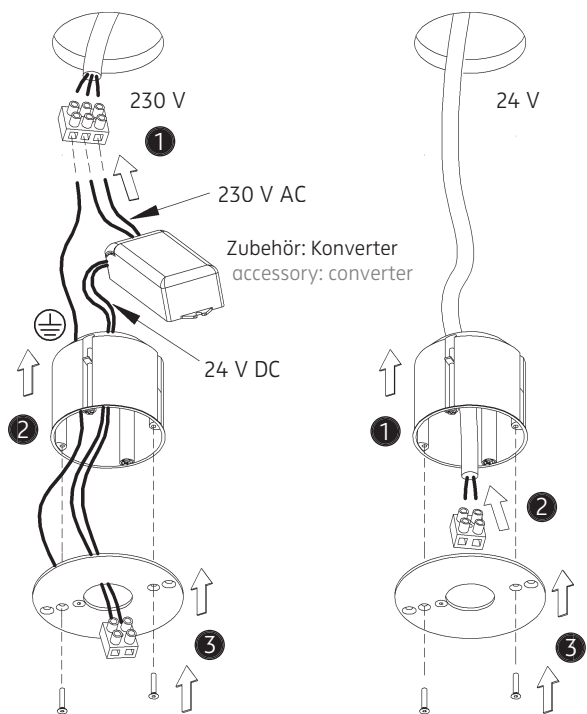

1

2

Anschluss mit 230 V ~
connection to 230 V AC

Anschluss mit 24 V DC
connection to 24 V DC

Anschluss mit 230 V ~
connection to 230 V AC

Anschluss mit 24 V DC
connection to 24 V DC

3

4

Der elektrische Anschluß darf nur vom Fachmann ausgeführt werden!
Must be installed by a qualified electrician only!

ACHTUNG:
Polarität beachten!
CAUTION:
Ensure correct polarity!

5

6

FÜR HOHLRAUMEINBAU IN PORÖSE MATERIALIEN
 FOR INSTALLATION IN POROUS MATERIALS
 mit geeigneter Hohlraumdose
 with suitable ceiling junction box

Anschluss mit 230 V ~
 connection to 230 V AC

Anschluss mit 24 V DC
 connection to 24 V DC

Der elektrische Anschluß darf nur vom Fachmann ausgeführt werden!

Must be installed by a qualified electrician only!

1

2

3

4

FÜR UNTERPUTZ / MAUERWERK
 FOR BRICK / HOLLOW BLOCKS
 mit geeigneter Decken-Verbindungsdose
 with suitable ceiling junction box

1

Anschluss mit 230 V ~
 connection to 230 V AC

Anschluss mit 24 V DC
 connection to 24 V DC