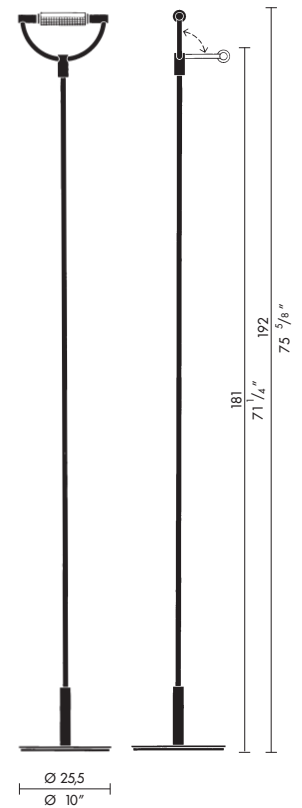

Gradi terra retinato

■ Lampada ad alogeni con diffusore **retinato** per illuminazione generale indiretta. Regolatore del flusso luminoso (dimmer).

■ Halogen lamp with diffusor **retinato** for general indirect lighting. Light flow dimmer.

■ Halogenleuchte mit Lichtverteiler **retinato** zur Indirektlicht-Hauptbeleuchtung. Mit Lichtstärkereglер (Dimmer).

■ Lampe à halogènes avec diffuseur **retinato** pour un éclairage général indirect. Régulateur de flux lumineux (dimmer).

max 1x250 watt R7s

18

finiture
cromato lucido
nichelato satinato

finishes
shiny chromium
nickel-plated satined

Ausführungen
glanzverchromt
vernickelt-satiniert

finitions
chromé brillant
nickelé satiné

design:
Franco Bettonica
Mario Melocchi
1990