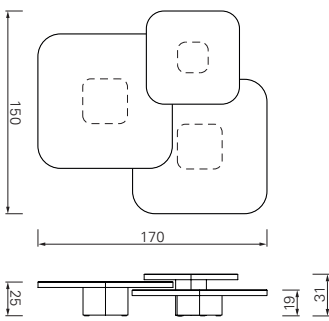

# Bow Coffee Table

Guilherme Torres, 2018

Bow Coffee Table No. 1

Bow Coffee Table No. 2

Bow Coffee Table No. 3

Bow Coffee Table No. 4

Bow Coffee Table No. 5

Couchtisch. Erhältlich in zwei Größen und drei Höhen. Tisch aus massivem Messingblech, natur oder brüniert, klar lackiert. Tischplatte aus Kristallglas, schwarz lackiert oder Tischplatte aus Marmor Nero Marquina, poliert und imprägniert. Filzgleiter, höhenverstellbar. Details und Farbauswahl siehe Preisliste.

Table basse. Disponible en deux tailles et trois hauteurs. Table en plaque de laiton massif, nature ou bruni, verni clair. Plateau de table en verre de cristal, laqué en noir ou en marbre Nero Marquina, poli et imprégné. Patins en feutre, réglables en hauteur. Détails et choix des couleurs, voir la liste de prix.