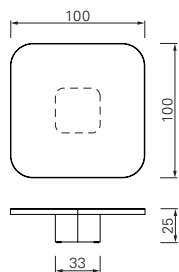

# Bow Coffee Table

Guilherme Torres, 2018

Bow Coffee Table No. 1

Bow Coffee Table No. 2

Bow Coffee Table No. 3

Bow Coffee Table No. 4

Bow Coffee Table No. 5

Couchtisch. Erhältlich in zwei Größen und drei Höhen. Tisch aus massivem Messingblech, natur oder brüniert, klar lackiert. Tischplatte aus Kristallglas, schwarz lackiert oder Tischplatte aus Marmor Nero Marquina, poliert und imprägniert. Filzgleiter, höhenverstellbar. Details und Farbauswahl siehe Preisliste.

Table basse. Disponible en deux tailles et trois hauteurs. Table en plaque de laiton massif, nature ou bruni, verni clair. Plateau de table en verre de cristal, laqué en noir ou en marbre Nero Marquina, poli et imprégné. Patins en feutre, réglables en hauteur. Détails et choix des couleurs, voir la liste de prix.