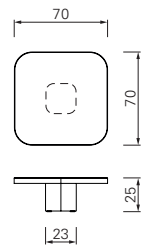

# Bow Coffee Table

Guilherme Torres, 2018

Bow Coffee Table No. 1

Bow Coffee Table No. 2

Bow Coffee Table No. 3

Bow Coffee Table No. 4

Bow Coffee Table No. 5

Couchtisch. Erhältlich in zwei Größen und drei Höhen. Tisch aus massivem Messingblech, natur oder brüniert, klar lackiert. Tischplatte aus Kristallglas, schwarz lackiert oder Tischplatte aus Marmor Nero Marquina, poliert und imprägniert. Filzgleiter, höhenverstellbar. Details und Farbauswahl siehe Preisliste.