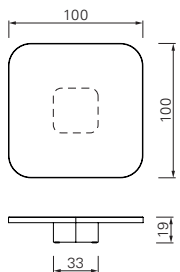

# Bow Coffee Table

Guilherme Torres, 2018

Bow Coffee Table No. 1

Bow Coffee Table No. 2

Bow Coffee Table No. 3

Bow Coffee Table No. 4

Bow Coffee Table No. 5

Couchtisch. Erhältlich in zwei Größen und drei Höhen. Tisch aus massivem Messingblech, natur oder brüniert, klar lackiert. Tischplatte aus Kristallglas, schwarz lackiert oder Tischplatte aus Marmor Nero Marquina, poliert und imprägniert. Filzgleiter, höhenverstellbar. Details und Farbauswahl siehe Preisliste.

Table basse. Disponible en deux tailles et trois hauteurs. Table en plaque de laiton massif, nature ou bruni, verni clair. Plateau de table en verre de cristal, laqué en noir ou en marbre Nero Marquina, poli et imprégné. Patins en feutre, réglables en hauteur. Détails et choix des couleurs, voir la liste de prix.