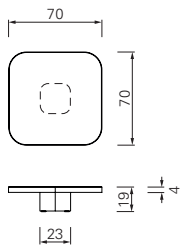

Bow Coffee Table

Guilherme Torres, 2018

Bow Coffee Table No. 1