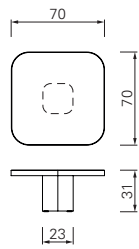

# Bow Coffee Table

Guilherme Torres, 2018

Bow Coffee Table No. 1

Bow Coffee Table No. 2

Bow Coffee Table No. 3

Bow Coffee Table No. 4

Bow Coffee Table No. 5

Couchtisch. Erhältlich in zwei Größen und drei Höhen. Tisch aus massivem Messingblech, natur oder brüniert, klar lackiert. Tischplatte aus Kristallglas, schwarz lackiert oder Tischplatte aus Marmor Nero Marquina, poliert und imprägniert. Filzgleiter, höhenverstellbar. Details und Farbauswahl siehe Preisliste.

Table basse. Disponible en deux tailles et trois hauteurs. Table en plaque de laiton massif, nature ou bruni, verni clair. Plateau de table en verre de cristal, laqué en noir ou en marbre Nero Marquina, poli et imprégné. Patins en feutre, réglables en hauteur. Détails et choix des couleurs, voir la liste de prix.