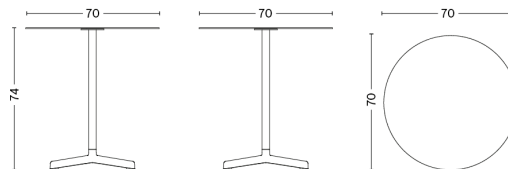

## DIMENSION

### NEU TABLE ROUND

/ DIAMETER Ø70 cm / 27.56"  
/ HEIGHT 74 cm / 29.13"

### NEU TABLE SQUARE

/ LENGTH 60 cm / 23.62"  
/ WIDTH 60 cm / 23.62"  
/ HEIGHT 74 cm / 29.13"