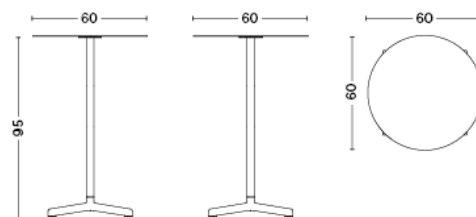

## DIMENSION

### NEU TABLE ROUND

/ DIAMETER Ø70 cm / 27.56"  
/ HEIGHT 74 cm / 29.13"

### NEU TABLE SQUARE

/ LENGTH 60 cm / 23.62"  
/ WIDTH 60 cm / 23.62"  
/ HEIGHT 74 cm / 29.13"

### NEU TABLE HIGH

/ DIAMETER Ø60 cm / 23.62"  
/ HEIGHT 95 cm / 37.40"