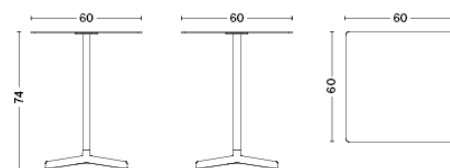

## DIMENSION

### NEU TABLE ROUND

/ DIAMETER Ø70 cm / 27.56"  
/ HEIGHT 74 cm / 29.13"

### NEU TABLE SQUARE

/ LENGTH 60 cm / 23.62"  
/ WIDTH 60 cm / 23.62"  
/ HEIGHT 74 cm / 29.13"