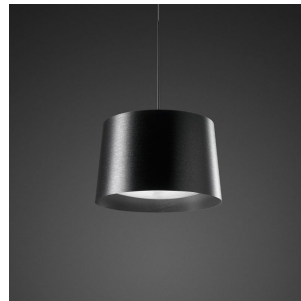

Twiggy Grid, outdoor

by

FOSCARINI

BESCHREIBUNG

Das Kultmodell in der Ausführung als Außenleuchte. Twiggy Grid spielt mit dem Bild einer gebogenen Angelrute und überzeugt dabei mit derselben Flexibilität, grafischen Klarheit und Widerstandsfähigkeit. Das Ergebnis ist eine außergewöhnlich ausdrucksstarke Leuchte.

MATERIALIEN

Glasfaser-Verbundmaterial, PMMA und Aluminium

FARBEN

Karminrot, Greige

Twiggy Grid, outdoor

Technische Daten

FOSCARINI

Twiggy Grid

Twiggy

Twice as Twiggy Grid

Twiggy Grid

Twice as Twiggy Grid

Twice as Twiggy

Twice as Twiggy

Twiggy

Twiggy