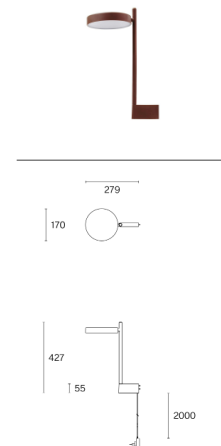

w242 Pastille alu br2

Artikelspezifische Informationen

Version
Montage
LED Farbtemperatur (CCT) / Leuchtenlichtstrom
Spannung / Leistung
Effizienz
Lichtsteuerung
Nettogewicht
Verpackungsmaße
Bruttogewicht

Farbe
Verkehrsweiß (RAL 9016)
Tiefschwarz (RAL 9005)
Olivgrün (RAL 6003)
Oxidrot (RAL 3009)
Raw tumbled
Telegrau 4 (RAL 7047)
Accessories
Adapter passend für Vitra Joyn 2 / Tyde 2
Adapter passend für USM Haller Tisch
Adapter passend für USM Haller Regal

br1
Wandhalterung
2700 K / 547 lm
100–240 V / 7.4 W
63 lm / W
Dimmable
0,6 kg
L36,0 × W22,3 × H5,2 cm (0,004 m³)
0,9 kg

Art. Nr. / EAN code
242BR10227 / 7330492011868
242BR10527 / 7330492011929
242BR10127 / 7330492011844
242BR10327 / 7330492011882
242BR12027 / 7330492011943
242BR10427 / 7330492011905
Art. Nr. / EAN code

br2
Wandhalterung
2700 K / 547 lm
100–240 V / 7.4 W
63 lm / W
Dimmable
0,6 kg
L51,0 × W23,2 × H7,8 cm (0,009 m³)
1.3 kg

Art. Nr. / EAN code
242BR20227 / 7330492011981
242BR20527 / 7330492012049
242BR20127 / 7330492011967
242BR20327 / 7330492012001
242BR22027 / 7330492012063
242BR20427 / 7330492012025
Art. Nr. / EAN code