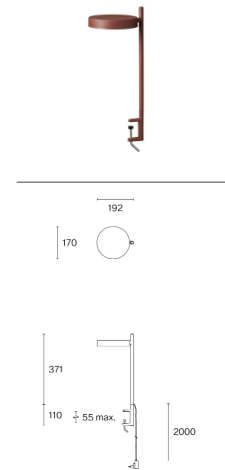

w242 Pastille alu c2

Artikelspezifische Informationen

Version	c1	c2
Montage	Klemme	Klemme
LED Farbtemperatur (CCT) / Lichtstrom	2700 K / 547 lm	2700 K / 547 lm
Spannung / Leistung	100–240 V / 7.4 W	100–240 V / 7.4 W
Effizienz	63 lm / W	63 lm / W
Lichtsteuerung	Dimmbar	Dimmbar
Nettogewicht	0,6 kg	0,7 kg
Verpackungsmaße	L36,0 × W22,3 × H5,2 cm (0,004 m³)	L51,0 × W23,2 × H7,8 cm (0,009 m³)
Bruttogewicht	0,9 kg	1,3 kg
Farbe	Art. Nr. / EAN code	Art. Nr. / EAN code
Verkehrsweiß (RAL 9016)	242CL10227 / 7330492012162	242CL20227 / 7330492012285
Tiefschwarz (RAL 9005)	242CL10527 / 7330492012223	242CL20527 / 7330492012346
Olivgrün (RAL 6003)	242CL10127 / 7330492012148	242CL20127 / 7330492012261
Oxidrot (RAL 3009)	242CL10327 / 7330492012186	242CL20327 / 7330492012308
Raw tumbled	242CL12027 / 7330492012247	242CL22027 / 7330492012360
Telegrau 4 (RAL 7047)	242CL10427 / 7330492012209	242CL20427 / 7330492012322
Accessories	Art. Nr. / EAN code	Art. Nr. / EAN code
Adapter suitable for Vitra Joyn 2 / Tyde 2		
Adapter suitable for USM Haller Tisch		
Adapter suitable for USM Haller Regal