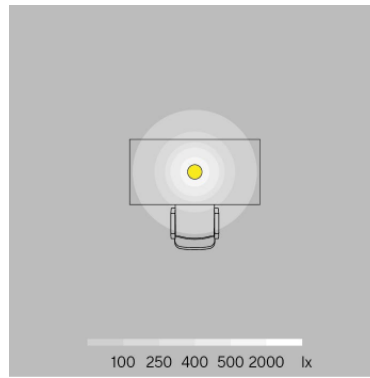

w242 Pastille alu c2