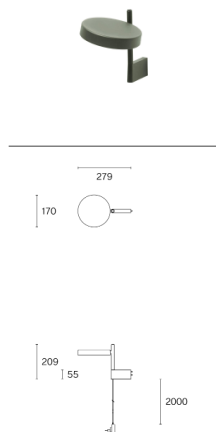

w242 Pastille alu br1