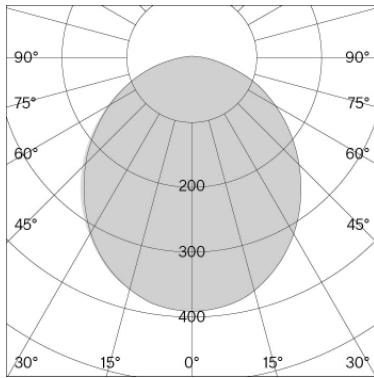

## w242 Pastille alu c2