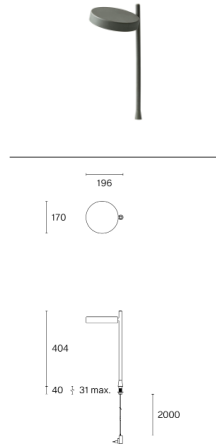

w242 Pastille alu p2