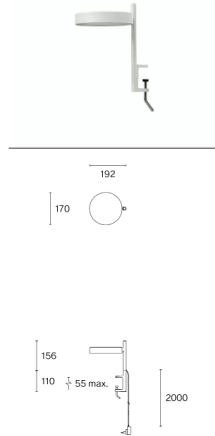

w242 Pastille alu c1