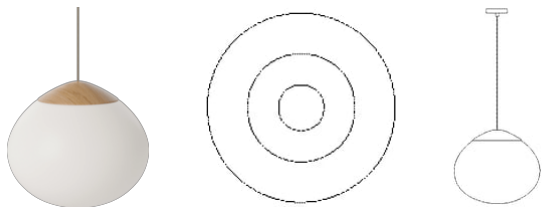

20-133-03

Acorn Pendellampe Ø 41 cm

Technische Daten

Herkunftsland	Schirmbreite	Durchmesser	Höhe	Kabel	Dimmbar
China	41 cm	41 cm	34,20 cm	3 m Amber Textilkabel	Ja, wenn die Leuchtmittel dimmbar ist und Ihr elektrisches System dies zulässt
Lichtquelle enthalten	Watt	Sockel	Hz	IP-Bewertung	Klassifizierung
Nein	25 W	E27	60 Hz	20 IP	Class I
Austauschbare Lichtquelle	Deckenkappenmaße	Produzent	Netzspannung	Maße der Sendung	
Ja	12,50 cm 2,5 cm	Made Specific (Tidl. Nine United)	230 V-60 Hz	Maße der Sendung 1: 0,12 m³, 4,7 kg (D 47,0 cm, B 47,0 cm, H 53,0 cm))	

Prüfungen & Zertifizierungen

FSC™ C165134 (Forest Stewardship Council) ist eine internationale Organisation, die sich für eine verantwortungsvolle Bewirtschaftung der Wälder weltweit einsetzt. Produkte mit FSC-Siegel enthalten Holzmaterialien aus Wäldern, die strenge ökologische, soziale und wirtschaftliche Standards erfüllen und so zum Schutz der Artenvielfalt, der Ökosysteme und der lokalen Gemeinschaften beitragen.

The mark of responsible forestry