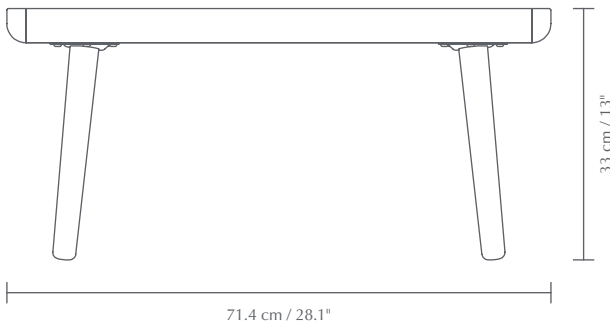

Colour variations

oak