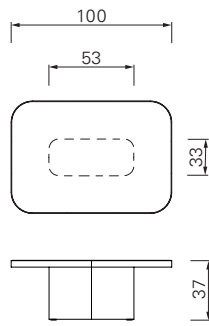

Bow Coffee Table

Guilherme Torres, 2018 / 2022 / 2024

Bow Coffee Table No. 1

Bow Coffee Table No. 2

Bow Coffee Table No. 3

Bow Coffee Table No. 4

Bow Coffee Table No. 5

Bow Coffee Table No. 6

Table basse. Disponible en trois tailles de plateau et quatre hauteurs de table. Table en plaque de laiton massif, nature ou bruni, verni clair ou tôle d'acier massive, laquée noire. Plateau de table en verre de cristal laqué en noir ou plateau de table en marbre en différentes versions, poli et imprégné. Patins en feutre, réglables en hauteur.