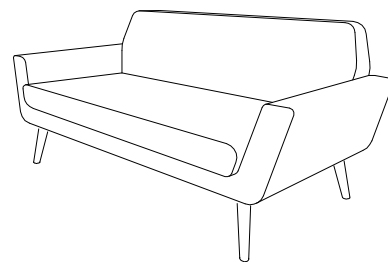

**SOFT
LINE**

SCOPE

Design: Robert Zoller

www.softline.dk

A x 1

B x 12

C x 4

1.