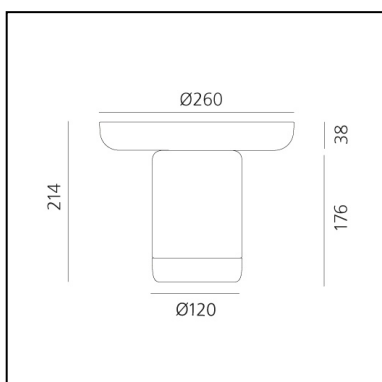

Bontà + Topaz Plate

Davide Oldani

Attila Veress

LUMINAIRE

- Watt: **2,4W**
- Lichtstrom (lm): **242lm**
- CCT: **2700K**
- Efficiency: **72%**
- Efficacy: **100lm/W**
- CRI: **80**
- Dimmer Typology: **Slider Dimmer**

ARTIKELNUMMER: 0150150A

FUNKTIONEN

- Artikelnummer: **0150150A**
- Farbe: **Topaz**
- Installation: **Tischleuchte**
- Material: **Glass, Tecnopolymer**
- Serie: **Design Collection**
- design: **Davide Oldani, Attila Veress**

DIMENSION

- Höhe: **cm 21.4**
- Breite: **cm 26**